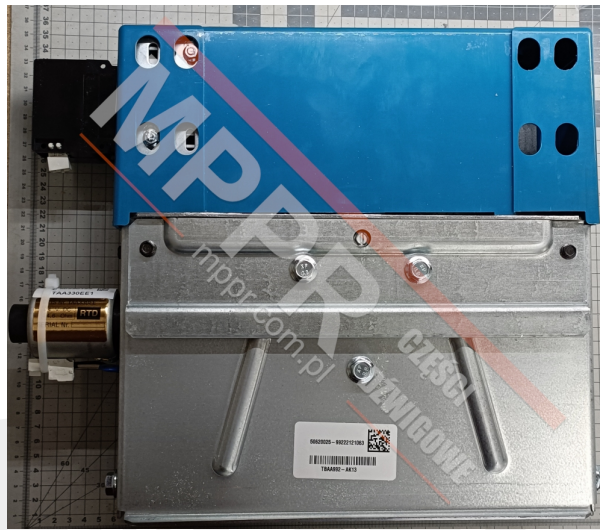

# TBA20602A992 Ogranicznik prędkości Apolo LH

## $V_n = 1$ $V_p = 1,33$

Kod produktu: TBA20602A992

Ogranicznik prędkości APOLO LH

**Maks. szybkość znamionowa (m/s): 1**

**Min. szybkość wyzwiania (m/s): 1,33**

**Wyzwalanie elektryczne / automatyczne: tak**

**Waga (kg): 10,44**

**Średnica rolki (mm): 224**