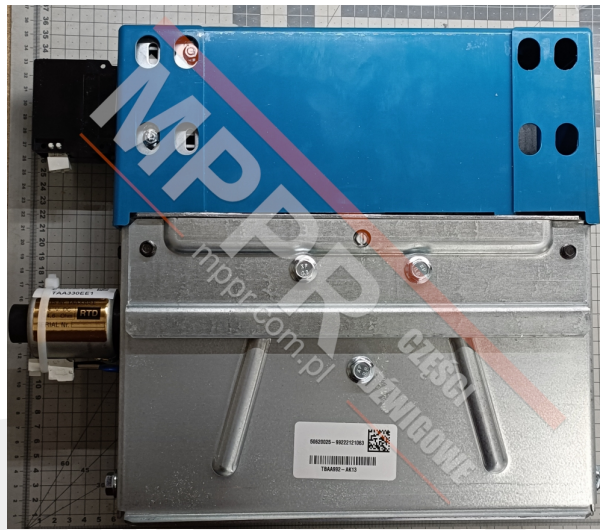

TBA20602A992 Ogranicznik prędkości Apolo LH

$V_n = 1$ $V_p = 1,33$

Kod produktu: TBA20602A992

Ogranicznik prędkości APOLO LH

Maks. szybkość znamionowa (m/s): 1

Min. szybkość wyzwania (m/s): 1,33

Wyzwalanie elektryczne / automatyczne: tak

Waga (kg): 10,44

Średnica rolki (mm): 224