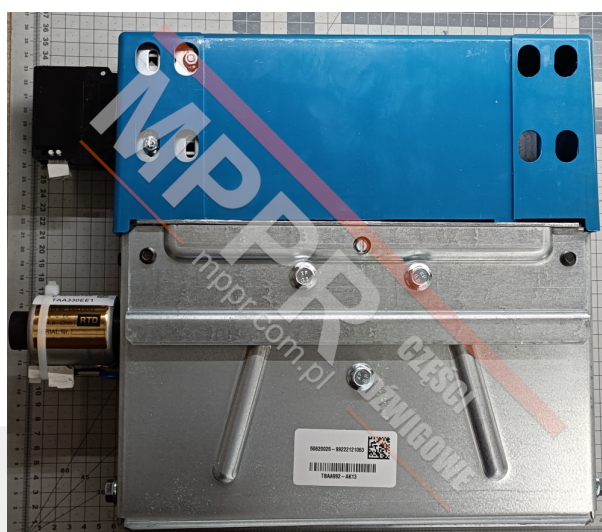

TBA20602A992 Ogranicznik prędkości Apolo LH

$V_n = 1$ $V_p = 1,33$

Kod produktu: TBA20602A992

Ogranicznik prędkości APOLO LH

Maks. szybkość znamionowa (m/s): 1

Min. szybkość wyzwiania (m/s): 1,33

Wyzwalanie elektryczne / automatyczne: tak

Waga (kg): 10,44

Średnica rolki (mm): 224