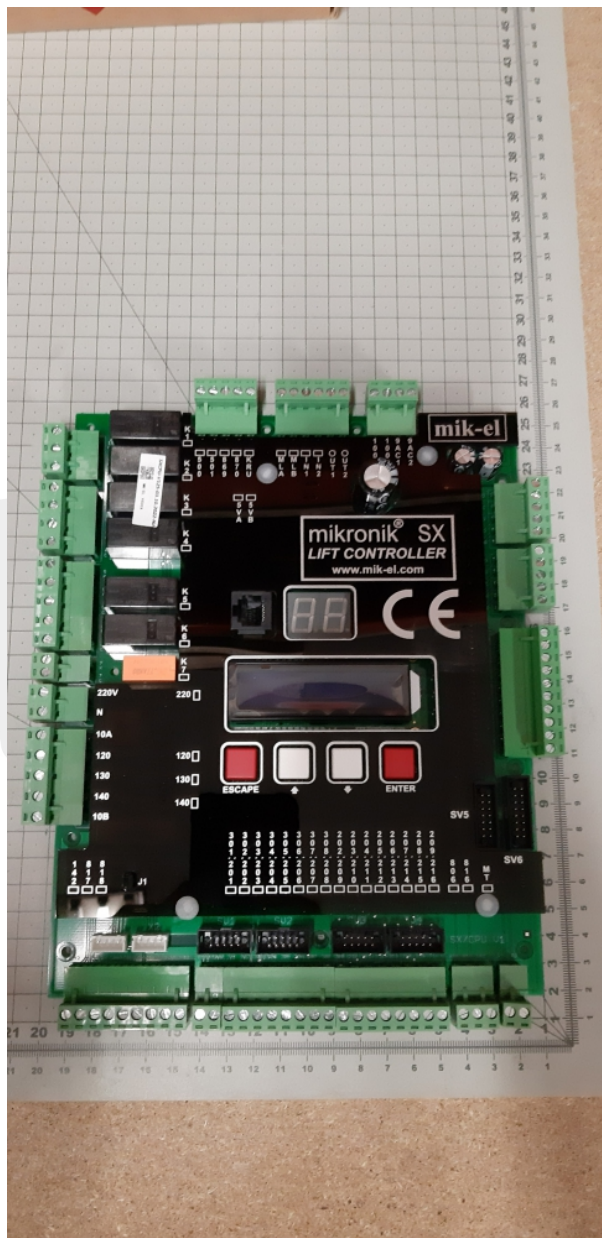

Mikronik SX Lift Controller Mik-El

Kod produktu: SX-MOM/CPU

Mikronik SX Lift Controller Mik-El
SX-MOM/CPU
Płyta sterowa (główna) dźwigu