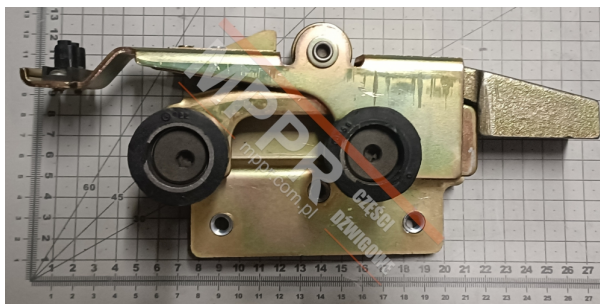

FAA23400K1 Rygiel

Kod produktu: FAA23400K1

Rygiel drzwi prawy, do drzwi TECHNIA, HPLIM, PRIMA, PRIMA-S, INOVA i SENCIA.