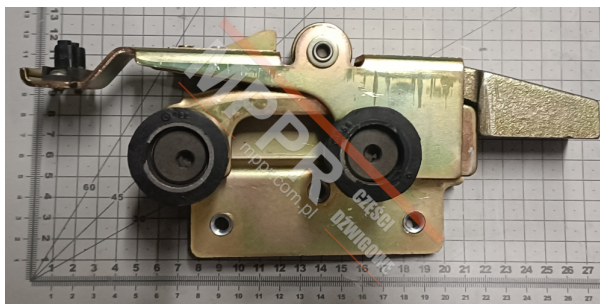

# FAA23400K1 Rygiel

Kod produktu: FAA23400K1

Rygiel drzwi prawy, do drzwi TECHNIA, HPLIM, PRIMA, PRIMA-S, INOVA i SENCIA.