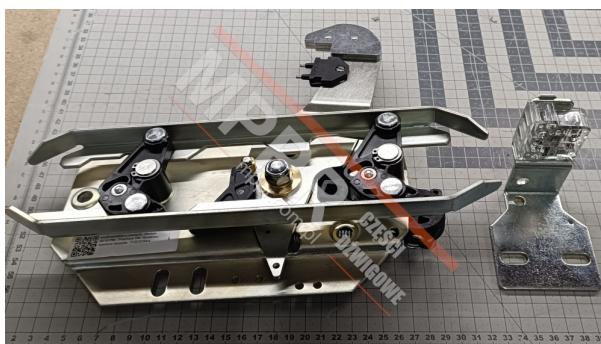

CDL-P000CD000 Krzywka drzwi Modele 40/10 PM - Premium PM. Prawostronne otwarcie

Kod produktu: CDL-P000CD000; CDL.P000CD000

Krzywka drzwi kabinowych modele 40/10 PM - Premium PM. Prawostronne otwarcie.

MPPR