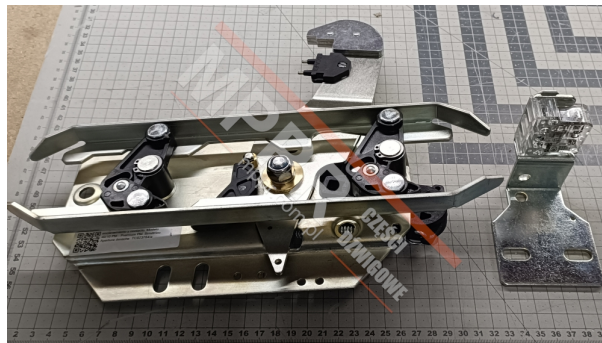

# CDL-P000CD000 Krzywka drzwi Modele 40/10 PM - Premium PM. Prawostronne otwarcie

Kod produktu: CDL-P000CD000; CDL.P000CD000

Krzywka drzwi kabinowych modele 40/10 PM - Premium PM. Prawostronne otwarcie.