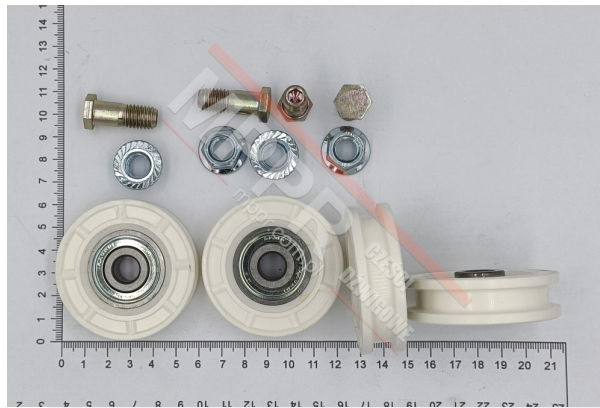

FAA5390A14 Zestaw 4 rolek wózka drzwi kabinowych

Kod produktu: FAA5390A14

Zestaw rolek wózka drzwi kabinowych, 4 sztuki w komplecie. W zestawie śrubki mocujące i podkładki.

Wysokość (mm): 15,8

Średnica zewn. (mm): 56

Średnica zewn. (mm): 48

Średnica otworu (mm): 10

Grubość (mm): 16

Materiał: poliamid