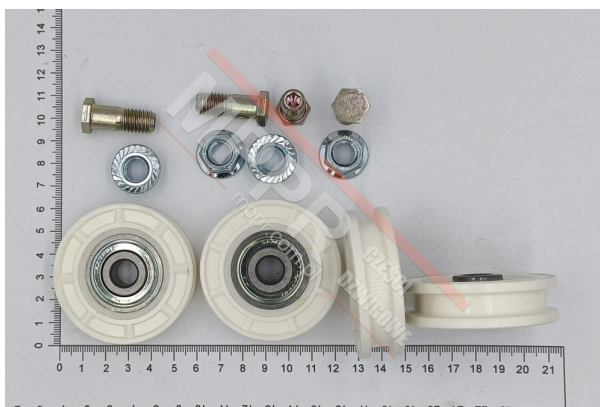

FAA5390A14 Zestaw 4 rolek wózka drzwi kabinowych

Kod produktu: FAA5390A14

Zestaw rolek wózka drzwi kabinowych, 4 sztuki w komplecie. W zestawie śrubki mocujące i podkładki.

Wysokość (mm): 15,8

Średnica zewn. (mm): 56

Średnica zewn. (mm): 48

Średnica otworu (mm): 10

Grubość (mm): 16

Materiał: poliamid