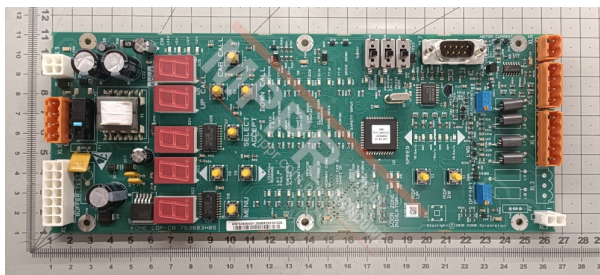

# KM763600G01 Płytką drukowana LOP

Kod produktu: KM763600G01

Płytką drukowaną dla kasety wezwań  
**Waga (kg):** 0,3