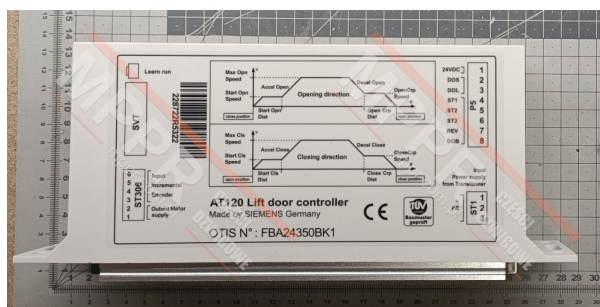

FBA24350BK1 Sterownik AT120 napędu drzwi

Kod produktu: FBA24350BK1

Sterownik AT120 napędu drzwi PAX oraz INOVA, zamiennik dla FAA24350BK1
Dostępny jest również zamiennik [GAA24350BP10](#)