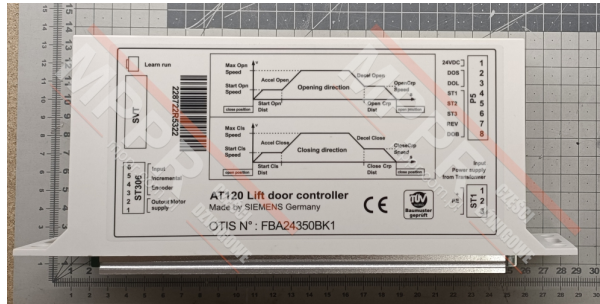

FBA24350BK1 Sterownik AT120 napędu drzwi

Kod produktu: FBA24350BK1

Sterownik AT120 napędu drzwi PAX oraz INOVA, zamiennik dla FAA24350BK1
Dostępny jest również zamiennik [GAA24350BP10](#)