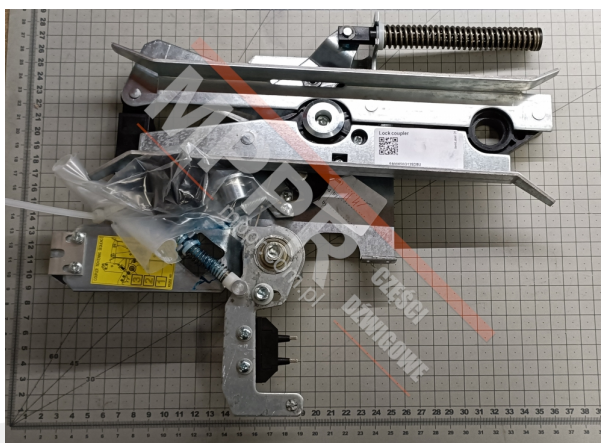

KM900650G13 Krzywka drzwi AMD01L RAILING 1

Kod produktu: KM900650G13; 900650G13

Krzywka kompletna drzwi AMD01L RAILING 1.

Waga (kg): 1,9

Długość prowadzenia (mm): 300

KM900650G13; 900650G13