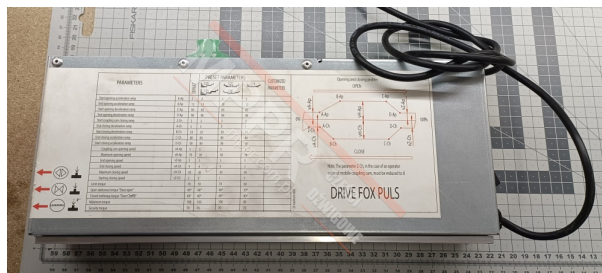

# 08000010 Sterownik drzwi FOX PULS PRISMA

Kod produktu: 08000010 08000007

Sterownik drzwi FOX PULS PRISMA, do silnika 100 W. Zastąpiony przez [08000015](#)