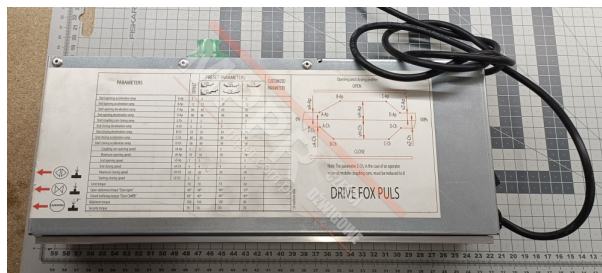

08000010 Sterownik drzwi FOX PULS PRISMA

Kod produktu: 08000010 08000007

Sterownik drzwi FOX PULS PRISMA, do silnika 100 W. Zastąpiony przez [08000015](#)