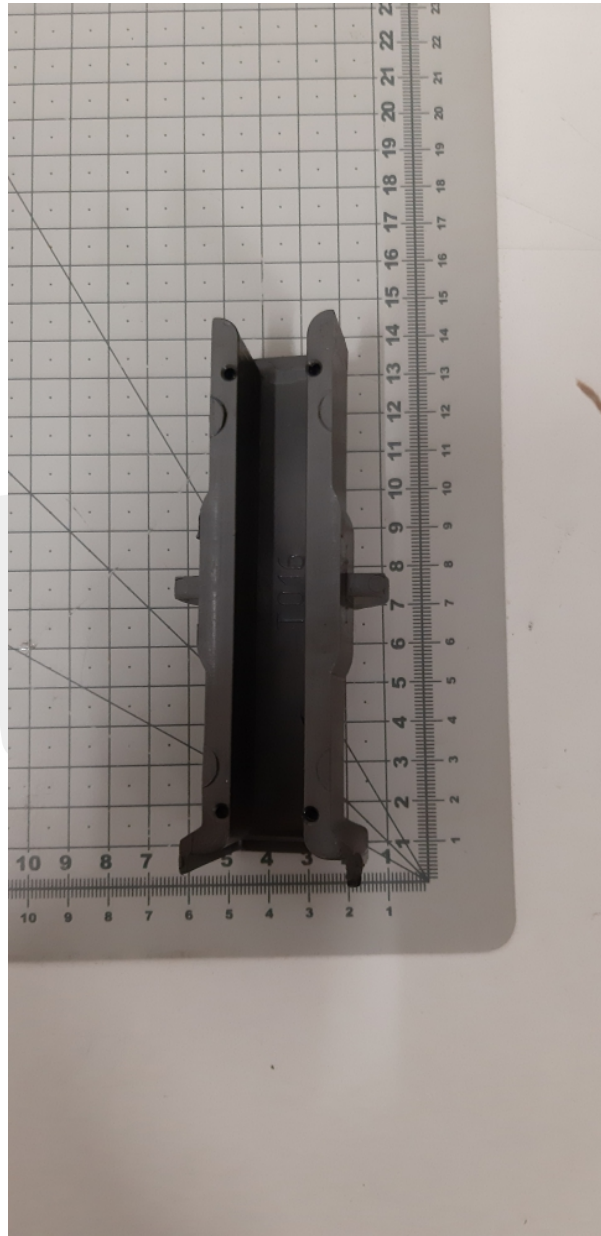

307 014 Wkładka suwaka 16mm

Kod produktu: 307 014 Wkładka suwaka 16mm

307 014 Wkładka suwaka 16mm