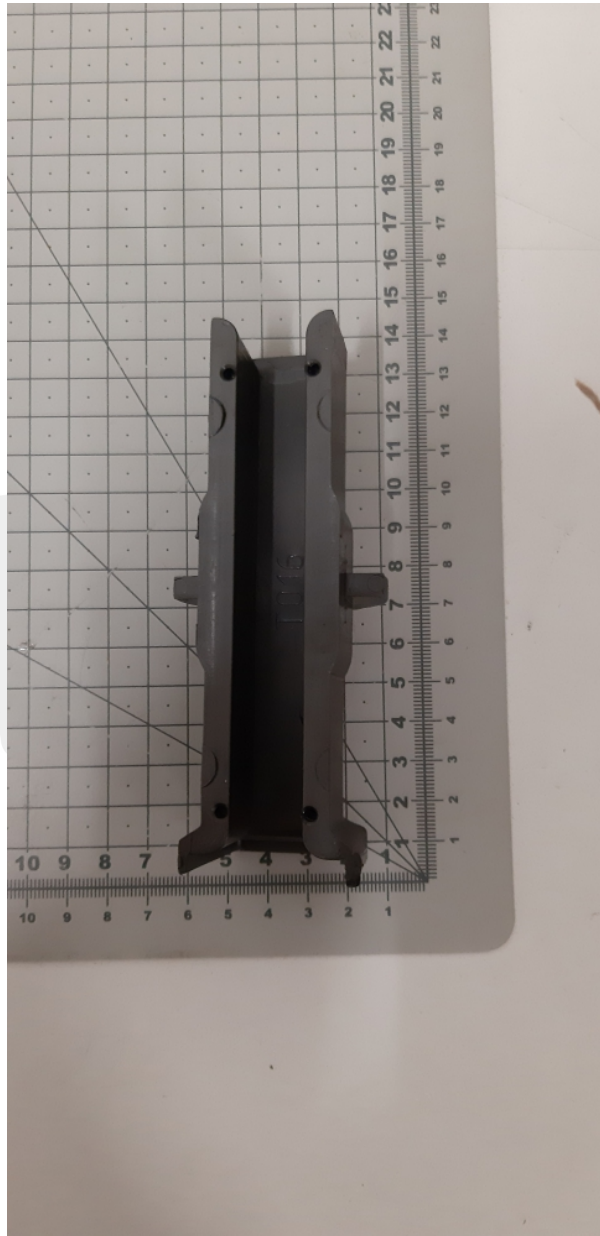

## 307 014 Wkładka suwaka 16mm

Kod produktu: 307 014 Wkładka suwaka 16mm

307 014 Wkładka suwaka 16mm