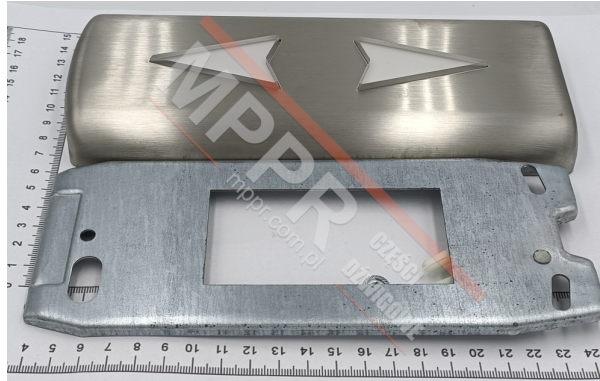

FBA147CK13 Wyświetlacz kierunku jazdy

Kod produktu: FBA147CK13

Wyświetlacz kierunku jazdy na piętrze, kompletny z płytą FAA25005A1 i podstawą FAA5319A113.