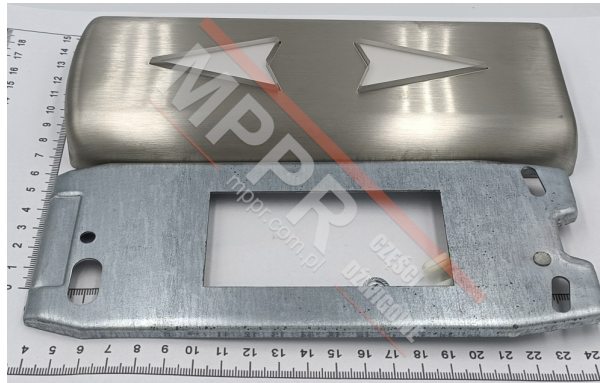

FBA147CK13 Wyświetlacz kierunku jazdy

Kod produktu: FBA147CK13

Wyświetlacz kierunku jazdy na piętrze, kompletny z płytą FAA25005A1 i podstawą FAA5319A113.