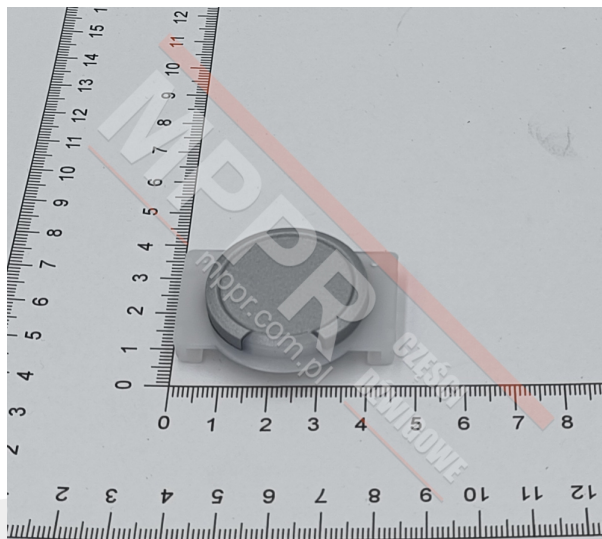

# KM720205G51 Szyld przycisku czysty

Kod produktu: KM720205G51

Szyld przycisku czysty, kolor srebrny, sterowanie Sigma

**Waga (kg):** 0,009

**Materiał:** metal

Produkt wycofany, nowa wersja dostępna [tutaj](#)