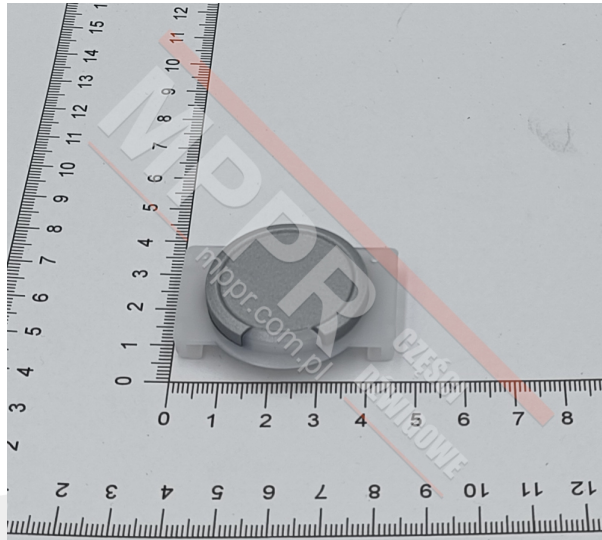

KM720205G51 Szyld przycisku czysty

Kod produktu: KM720205G51

Szyld przycisku czysty, kolor srebrny, sterowanie Sigma

Waga (kg): 0,009

Materiał: metal

Produkt wycofany, nowa wersja dostępna [tutaj](#)