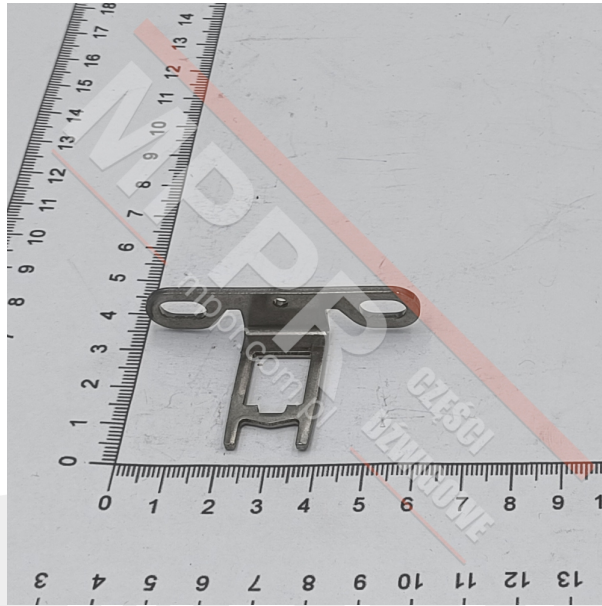

# 60500001 Zwora kontaktu drzwi

Kod produktu: 60500001

Zwora (zakrzywiona) [kontaktu drzwi WZA](#)