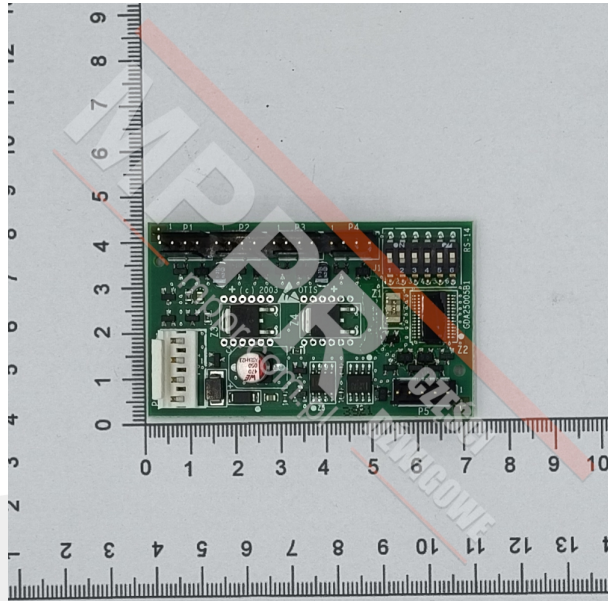

GDA25005B10 Płytki stacji zdalnej RS14

Kod produktu: GDA25005B10

Płytki stacji zdalnej RS14 dla przycisku/mowy/panelu dyspozycji.

Waga (kg): 0,02