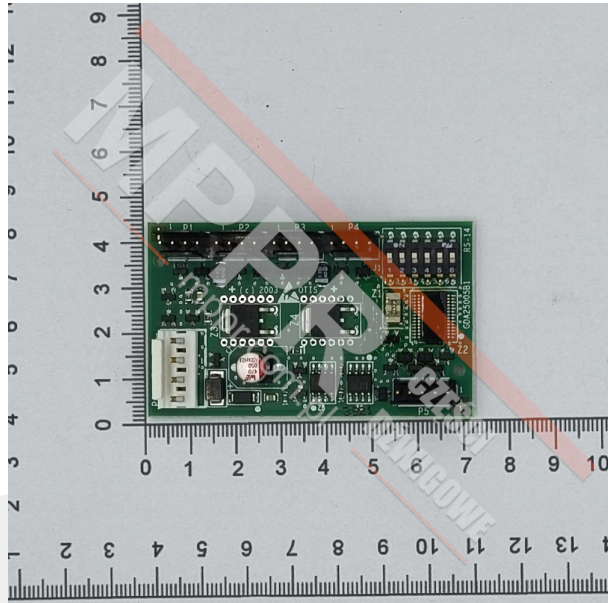

GDA25005B10 Płytki stacji zdalnej RS14

Kod produktu: GDA25005B10

Płytki stacji zdalnej RS14 dla przycisku/mowy/panelu dyspozycji.

Waga (kg): 0,02