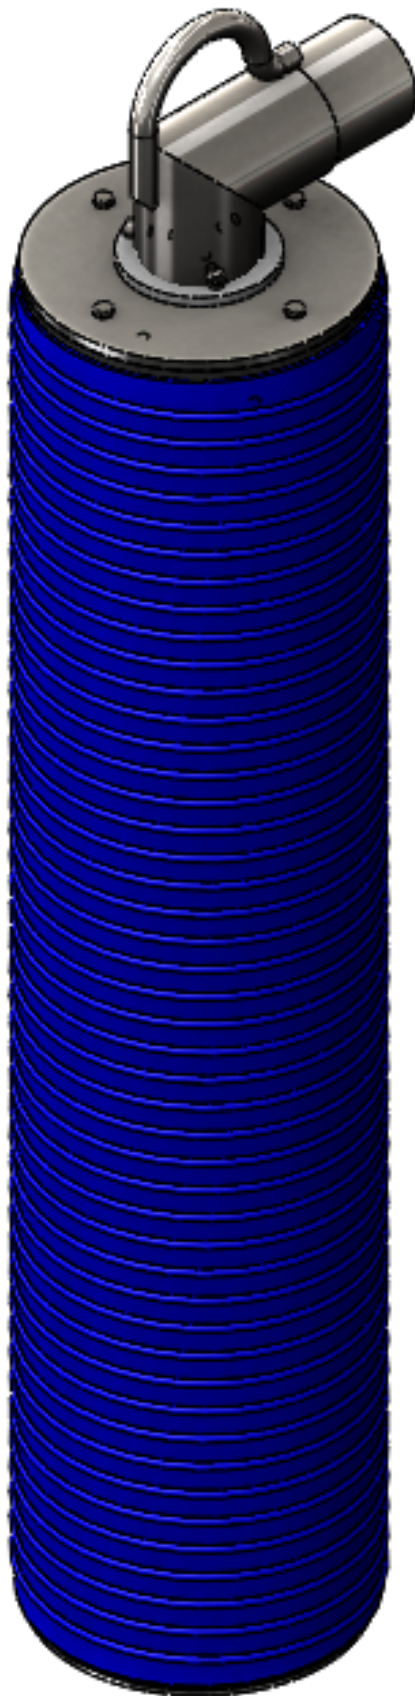

# **SLTA160/180/1700/2400 Rura przenosząca kompletna**

**Kod produktu: SLTA160/180/1700/2400**

Ø160/180 Pojedyncza wzmocniona rura przenosząca z długością 1700mm/2400mm kompletna.