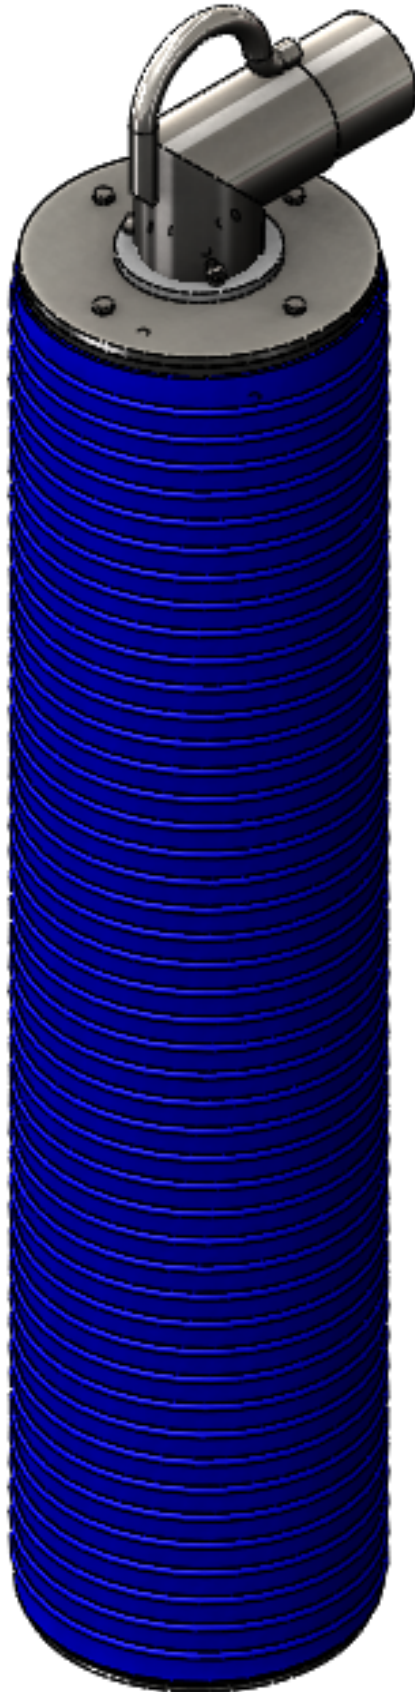

SLTA160/180/1700/2400 Rura przenosząca kompletna

Kod produktu: SLTA160/180/1700/2400

Ø160/180 Pojedyncza wzmocniona rura przenosząca z długością 1700mm/2400mm kompletna.