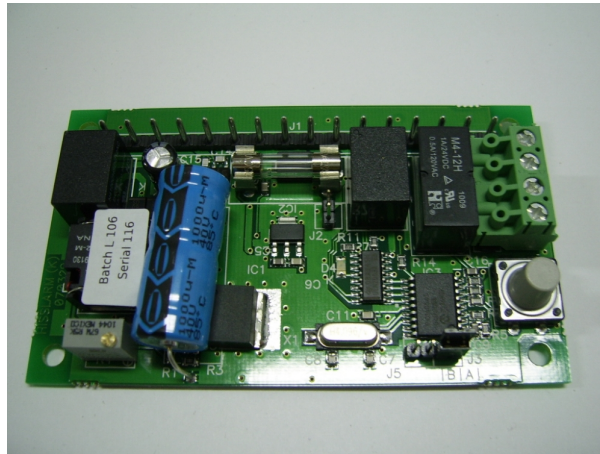

# 2520 Płyta kontrolna alarmu

Kod produktu: 2520

2520 Płyta kontrolna alarmu do platformy A-5000

MPPR