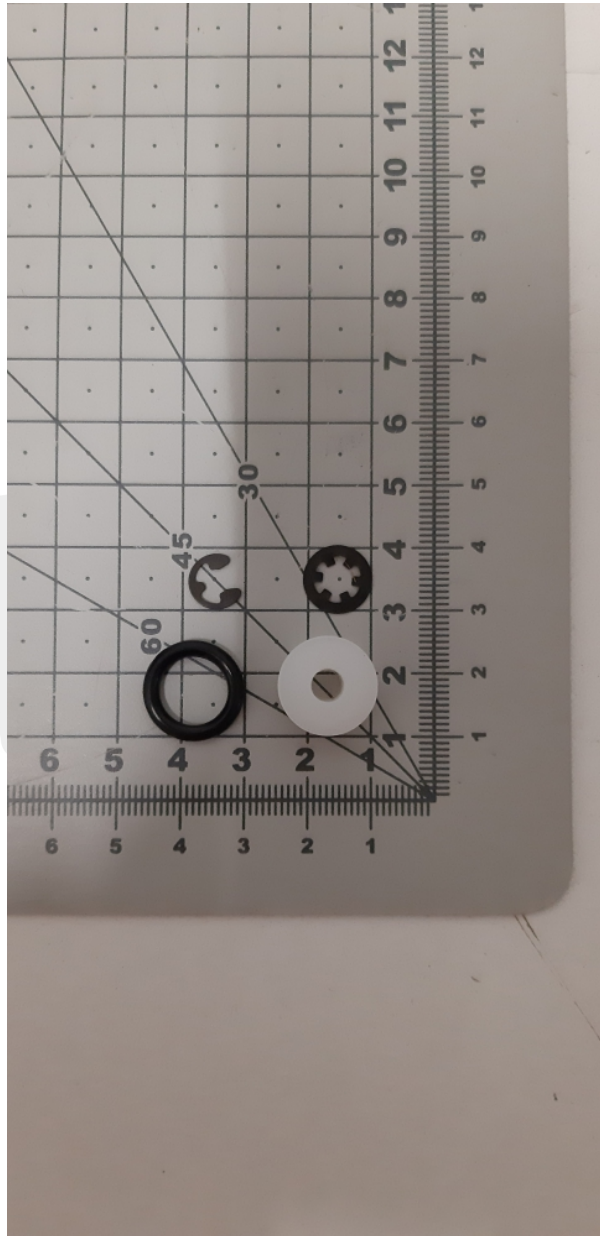

1011455A01; 2C2A901784G05 Rolka krzywki

Kod produktu: 1011455A01; 2C2A901784G05 Rolka krzywki

1011455A01; 2C2A901784G05 Rolka krzywki