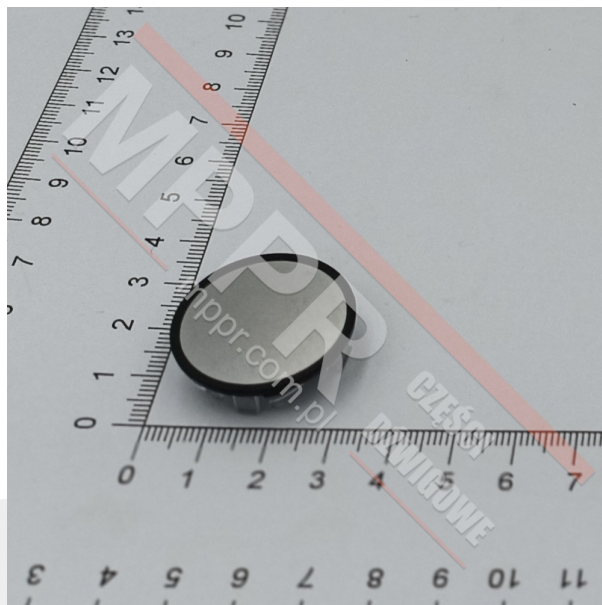

KM801054G090 Szyld, szary

Kod produktu: KM801054G090

Szyld szary, czysty, okrągły, obramowanie czarne.

Waga (kg): 0,006