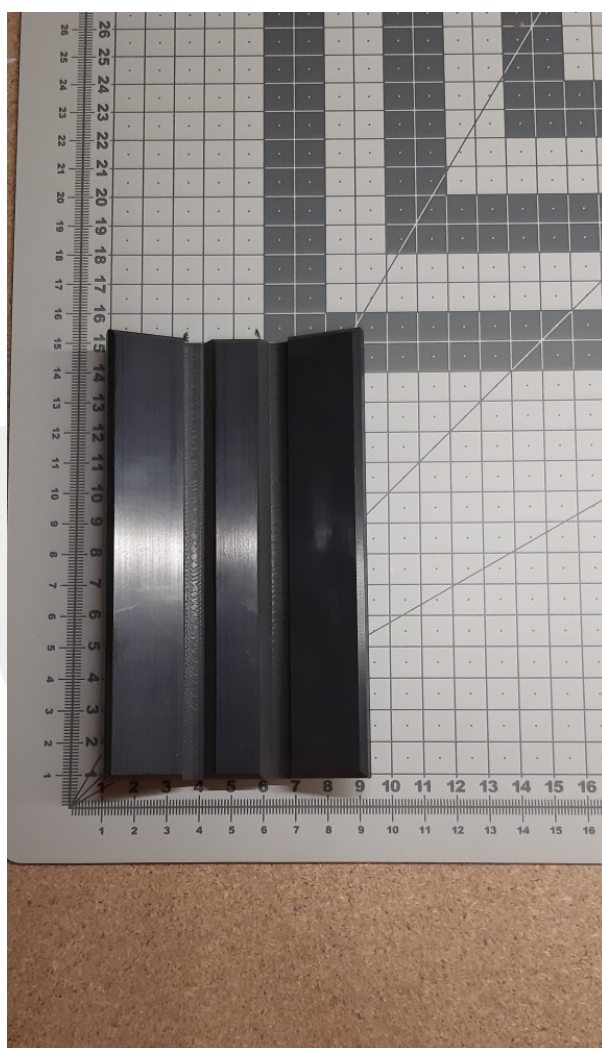

56014005 Wkładka korpusu BFK 10mm 140Lmm

Kod produktu: 56014005

56014005 Wkładka korpusu BFK 10mm 140Lmm