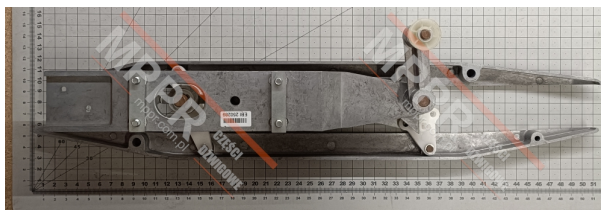

# 250289 Krzywka lewa

Kod produktu: 250289

Krzywka lewa do drzwi kabinowych QKS8-Z.

**Waga (kg):** 1,23