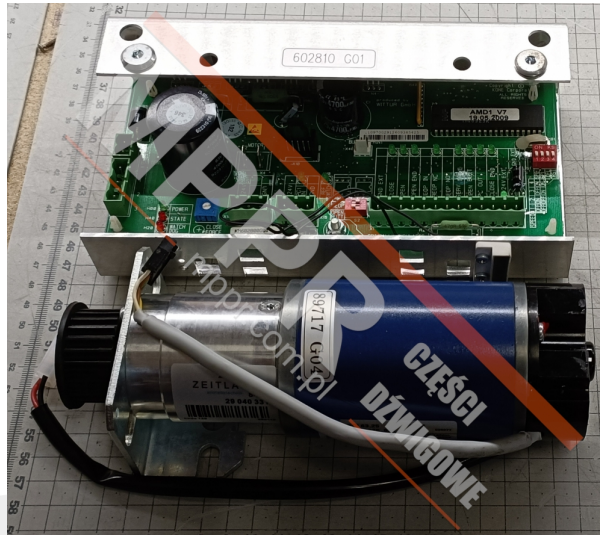

KM606760G02 Zestaw silnik prawy + sterownik

Kod produktu: KM606760G02

KM606760G02 zestaw Kone, silnik prawy [KM8917G04](#) + sterownik [KM602810G01](#) napędu drzwi kabinowych AMD D1 do D10. Dostępna jest nowsza wersja zestawu: [KM607129G02](#).