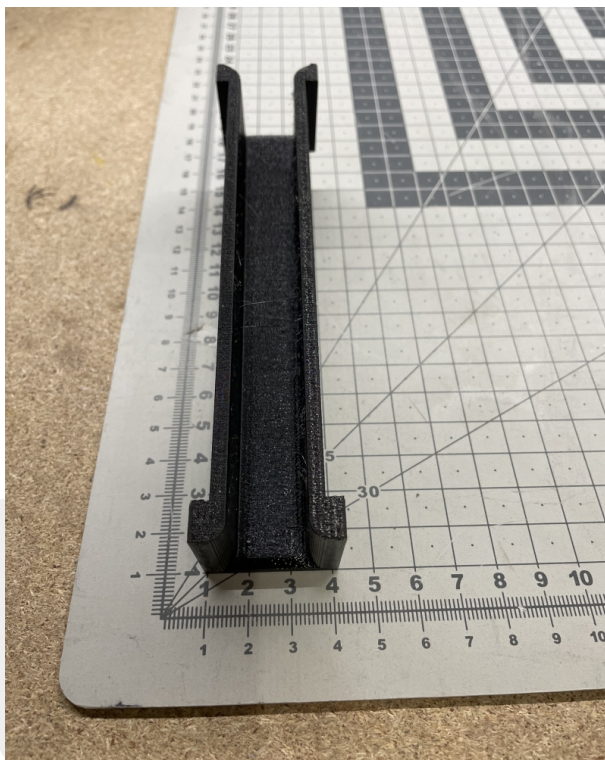

MPPR wkładka 16 mm

Kod produktu: 310 473/309 473

wkładka 16 mm
wersja wzmocniana