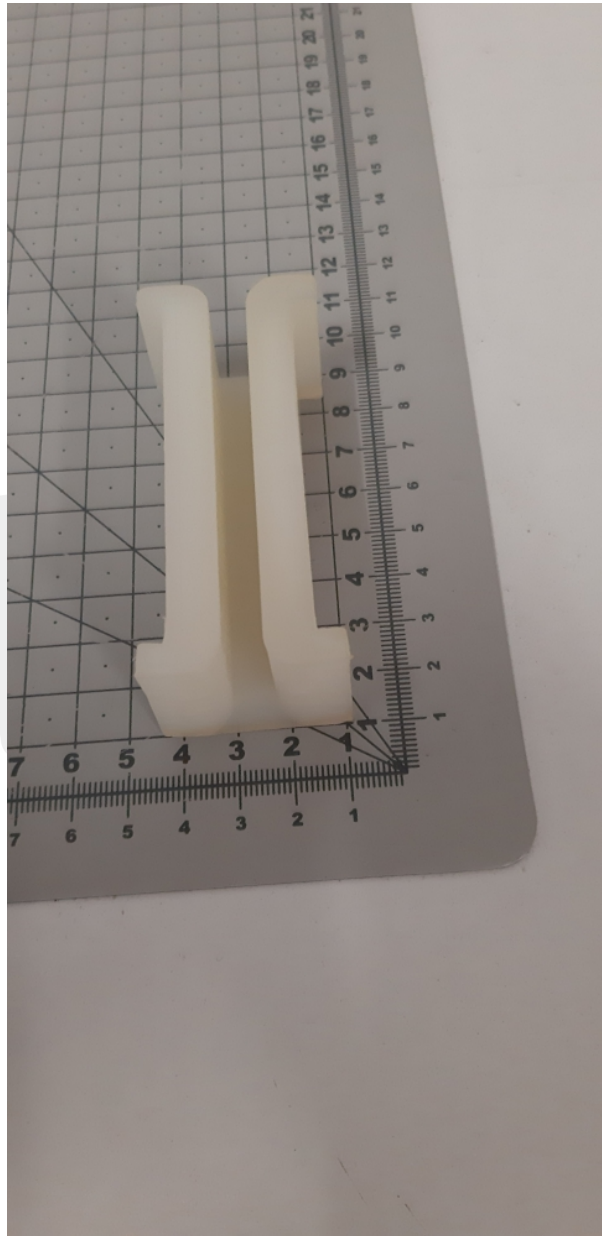

L901797 Wkładka IGV 7,5mm

Kod produktu: L901797 Wkładka IGV 7,5mm

L901797 Wkładka IGV 7,5mm