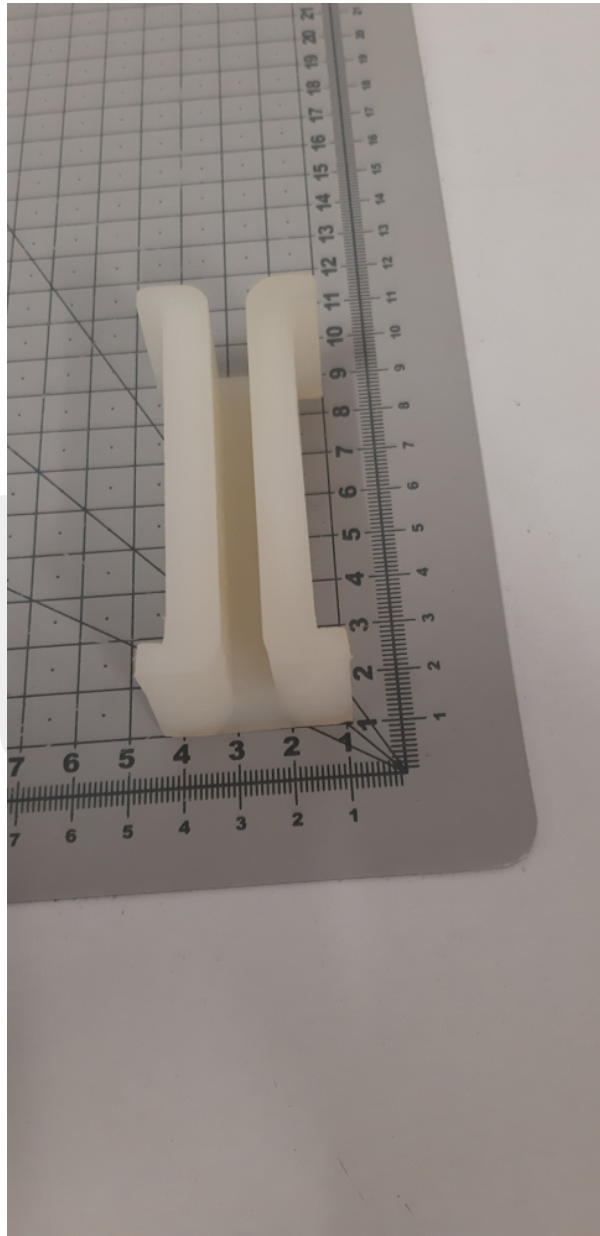

# L901797 Wkładka IGV 7,5mm

Kod produktu: L901797 Wkładka IGV 7,5mm

L901797 Wkładka IGV 7,5mm