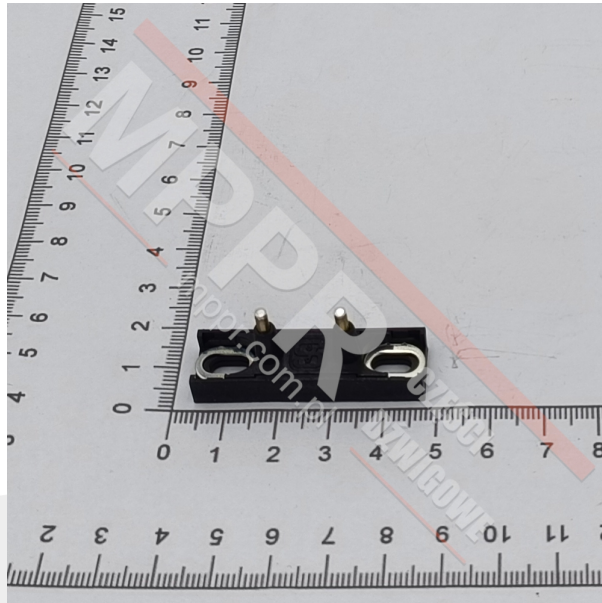

570000U177 Zwora

Kod produktu: 570000U177

Zwora do kontaktu drzwiowego BKS-F