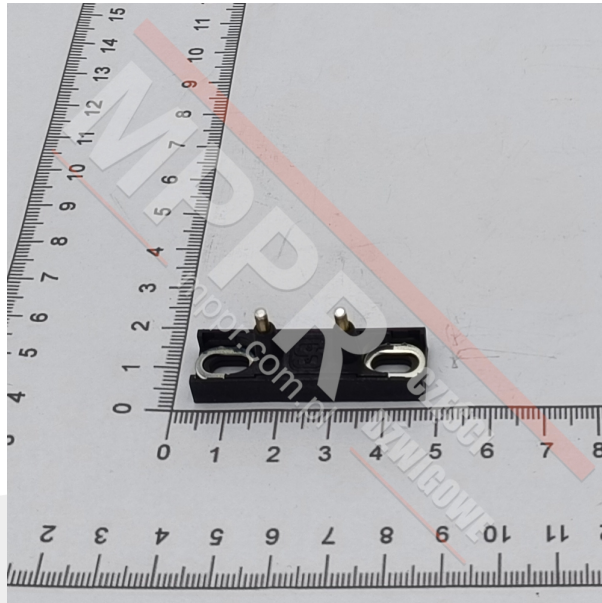

# 570000U177 Zwora

Kod produktu: 570000U177

Zwora do kontaktu drzwiowego BKS-F