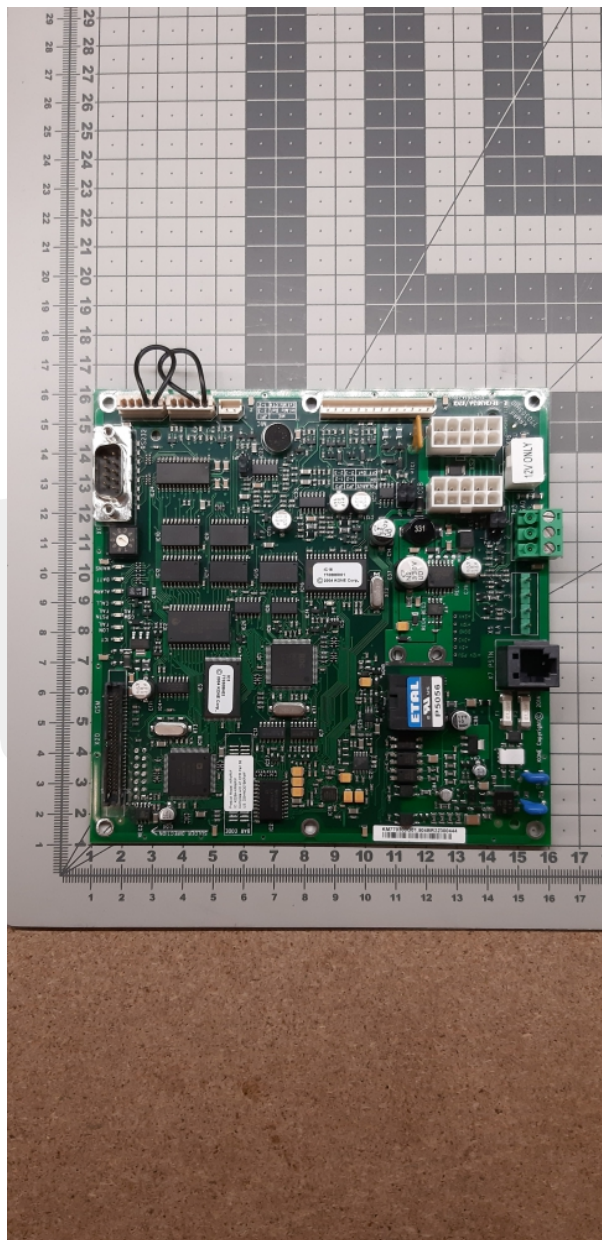

KM770300G01 Płyta KRM RIF

Kod produktu: KM770300G01

KM770300G01 Płyta KRM RIF