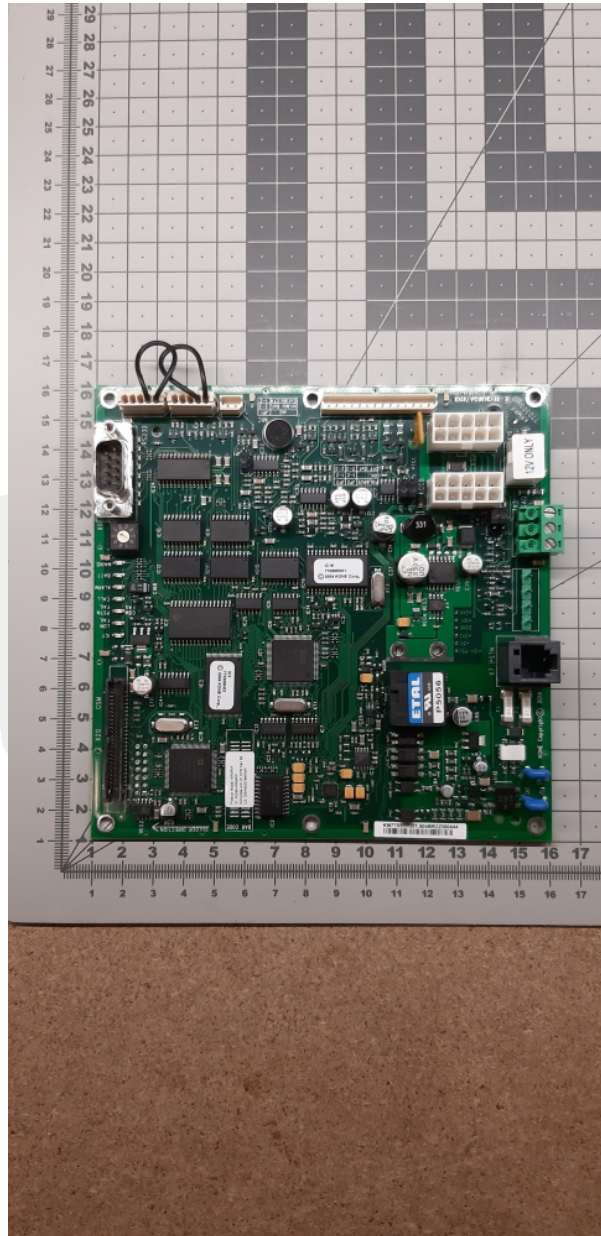

KM770300G01 Płyta KRM RIF

Kod produktu: KM770300G01

KM770300G01 Płyta KRM RIF