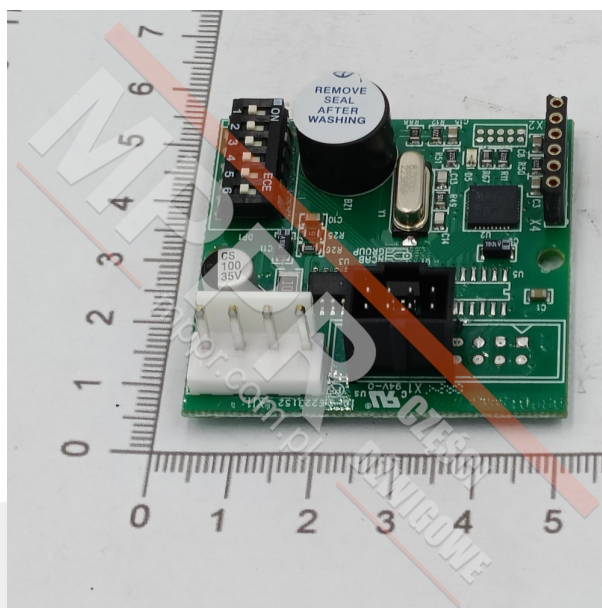

9006369 Płytką dźwigu GMV DBP02 - 04

Kod produktu: 9006369

9006369 płytką sterowa do dźwigu GMV DBP02 - 04