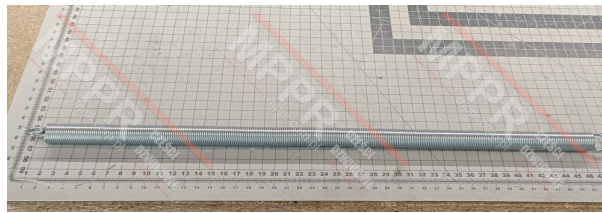

# RSR.0000.TD015.00001.575FG.4740 Sprężyna drzwi szybowych, L474

**Kod produktu: RSR.0000.TD015.00001.575FG.4740**

Sprężyna do automatycznego zamykania drzwi szybowych  
**Długość (mm): 474**