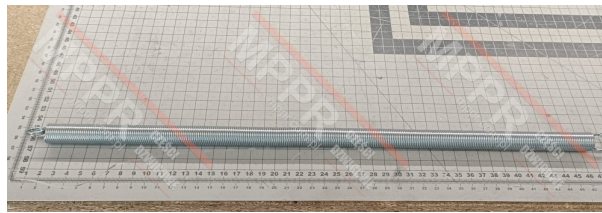

RSR.0000.TD015.00001.575FG.4740 Sprężyna drzwi szybowych, L474

Kod produktu: RSR.0000.TD015.00001.575FG.4740

Sprężyna do automatycznego zamykania drzwi szybowych
Długość (mm): 474