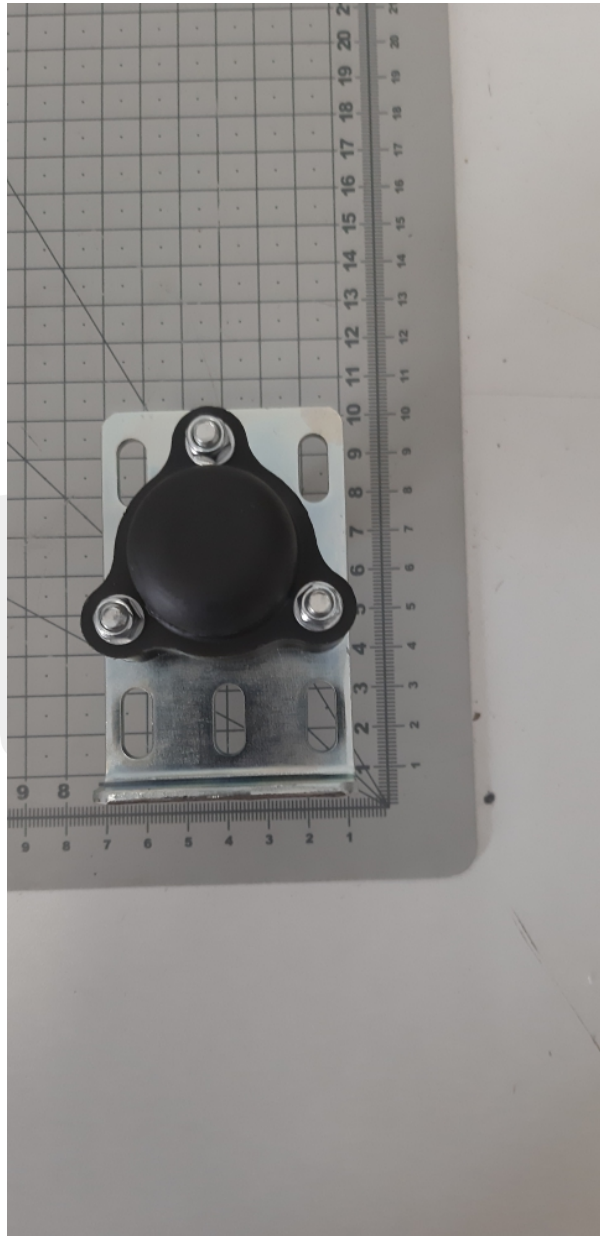

780000C089 Zestaw napinający prisma

Kod produktu: 780000C089 Zestaw napinający prisma

780000C089 Zestaw napinający prisma