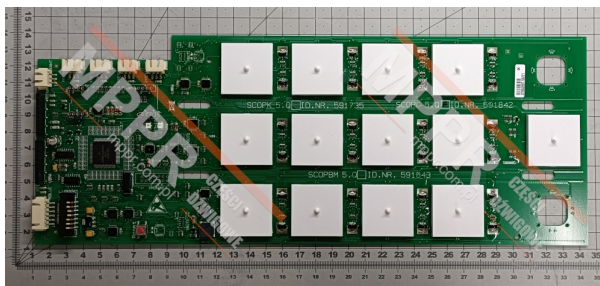

# 591842 Płyta SCOPC 5.Q

Kod produktu: 00591842; 591842

591842 Płyta SCOPC 5.Q panelu dyspozycji do dźwigu Schindler S3300, Bionic 5