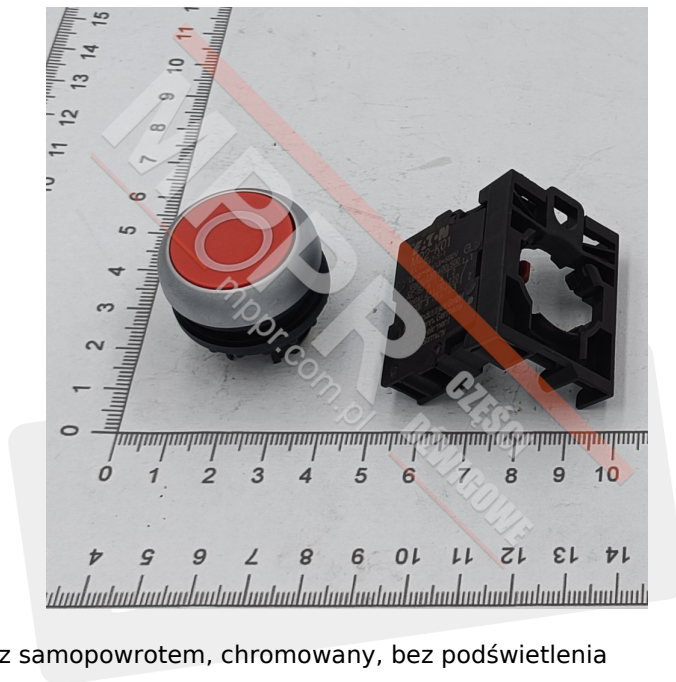

M22-D-R-X0/K01 216510 Przycisk sterowniczy czerwony, 22 mm

Kod produktu: M22-D-R-X0/K01 216510

Przycisk sterowniczy czerwony z samopowrotem, chromowany, bez podświetlenia

Średnica otworu (mm): 22

Klasa ochrony: IP66