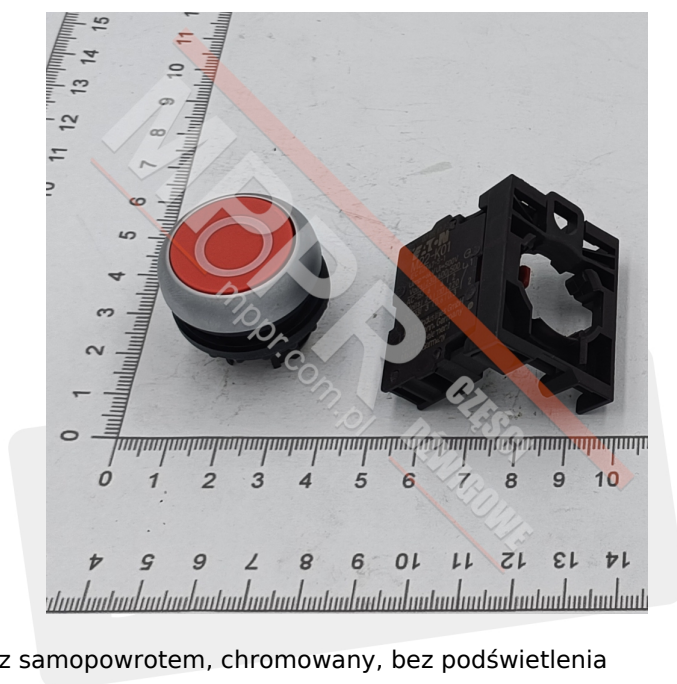

M22-D-R-X0/K01 216510 Przycisk sterowniczy czerwony, 22 mm

Kod produktu: M22-D-R-X0; K01 216510

Przycisk sterowniczy czerwony z samopowrotem, chromowany, bez podświetlenia

Średnica otworu (mm): 22

Klasa ochrony: IP66