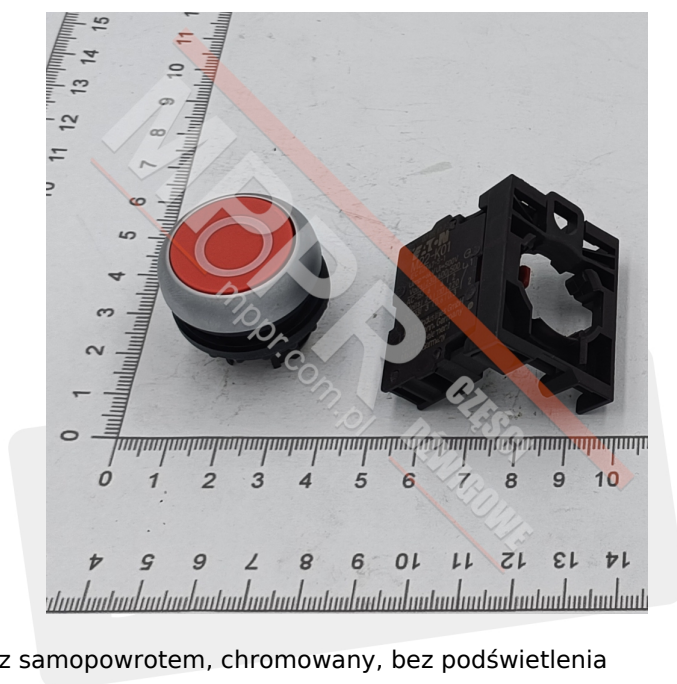

M22-D-R-X0/K01 216510 Przycisk sterowniczy czerwony, 22 mm

Kod produktu: M22-D-R-X0/K01 216510

Przycisk sterowniczy czerwony z samopowrotem, chromowany, bez podświetlenia

Średnica otworu (mm): 22

Klasa ochrony: IP66