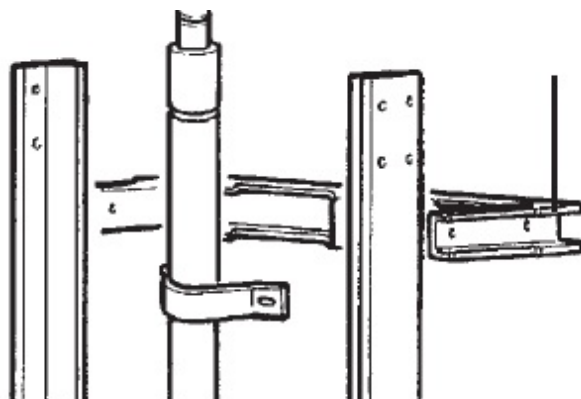

4254365 Zamocowanie cylindra

Kod produktu: 4254365

4254365 Zamocowanie cylindra do platformy podnośnej model E06.

MPPR