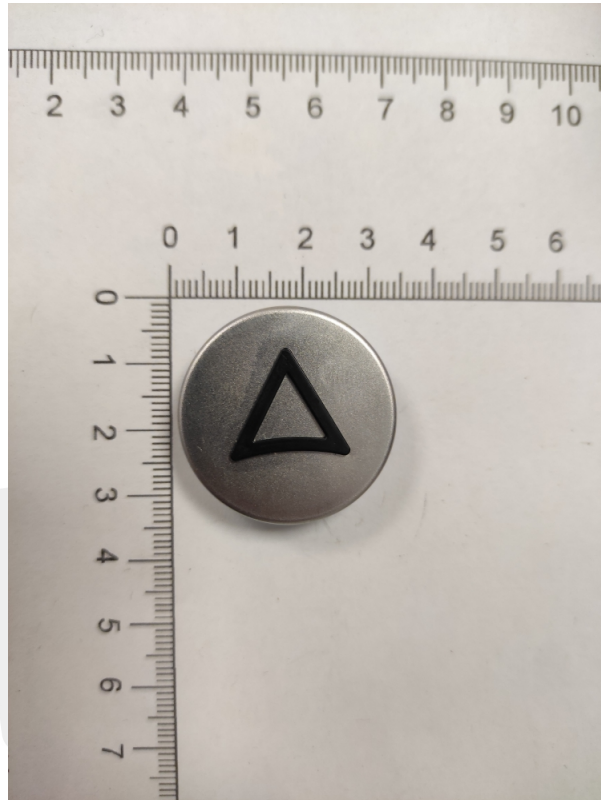

Szyld przycisku vega venus „strzałka" napis kolor czarny

Szyld przycisku vega venus „strzałka" napis kolor czarny