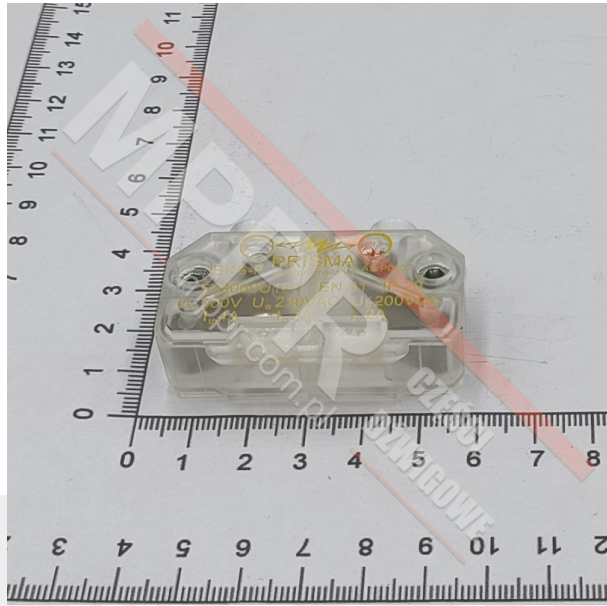

570000U181 Kontakt drzwi BKS-F

Kod produktu: 570000U181

Kontakt drzwi, BKS-F