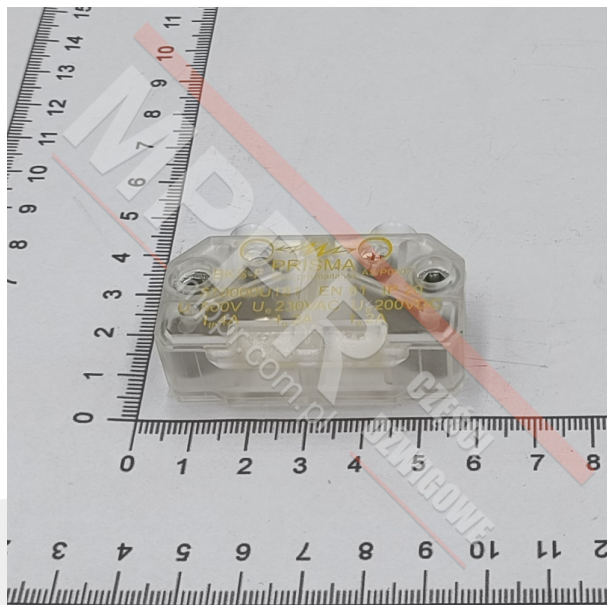

570000U181 Kontakt drzwi BKS-F

Kod produktu: 570000U181

Kontakt drzwi, BKS-F