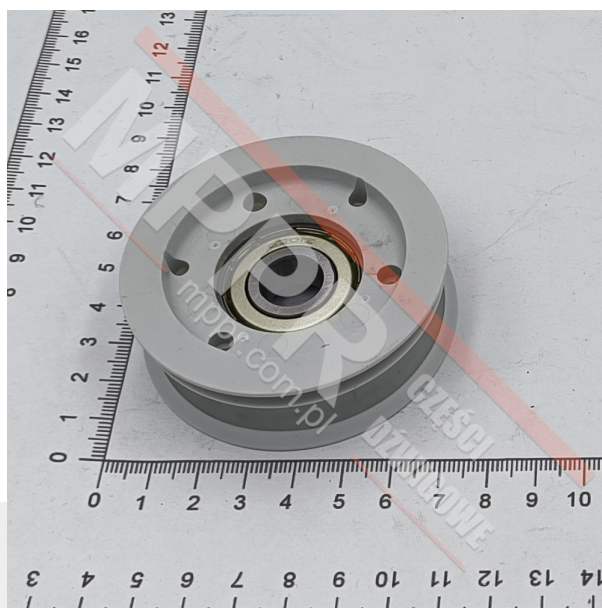

30008566 Rolka jezdna 2-rowkowa (biała)

Kod produktu: 30008566

Rolka jezdna 2-rowkowa (biała), do TTS15, TTK25 i TTK15

Ciężar panelu drzwiowego \leq 35 kg

Średnica zewn. (mm): 65

Średnica wewn. (mm): 55