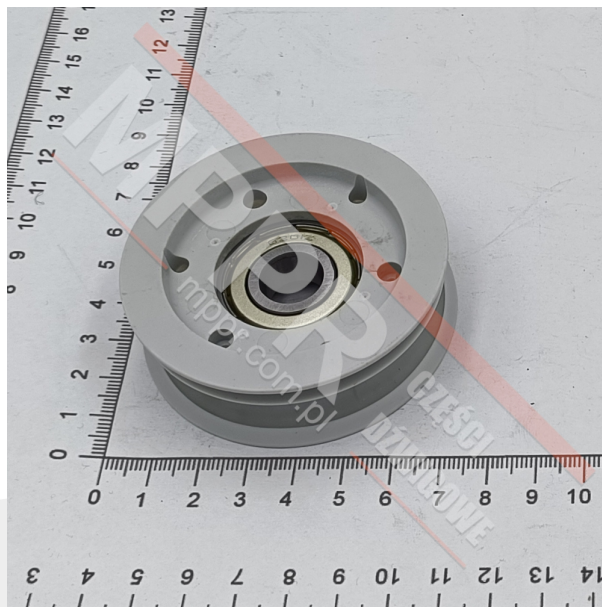

30008566 Rolka jezdna 2-rowkowa (biała)

Kod produktu: 30008566

Rolka jezdna 2-rowkowa (biała), do TTS15, TTK25 i TTK15

Ciężar panelu drzwiowego \leq 35 kg

Średnica zewn. (mm): 65

Średnica wewn. (mm): 55