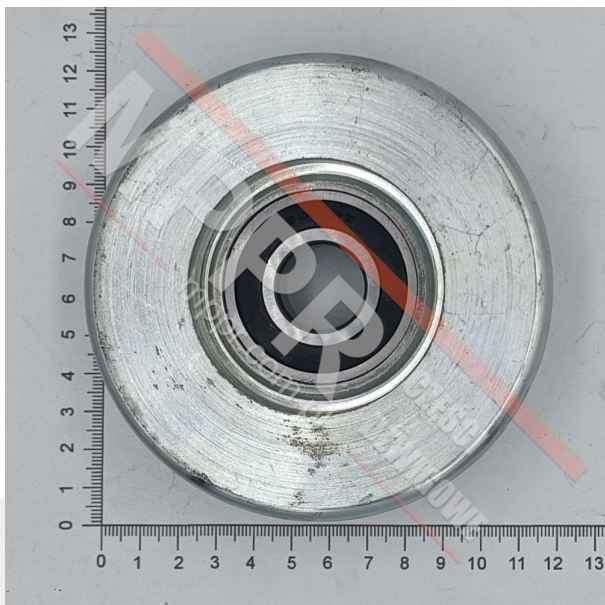

405291 Koło prędkości poręczy Schindler

Kod produktu: 405291; 00405291

Koło prędkości poręczy do schodów ruchomych Schindler 9300/9500.