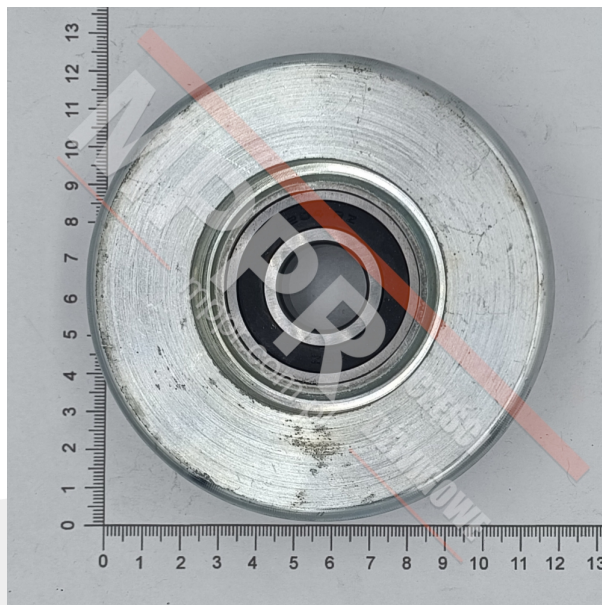

405291 Koło prędkości poręczy Schindler

Kod produktu: 405291; 00405291

Koło prędkości poręczy do schodów ruchomych Schindler 9300/9500.