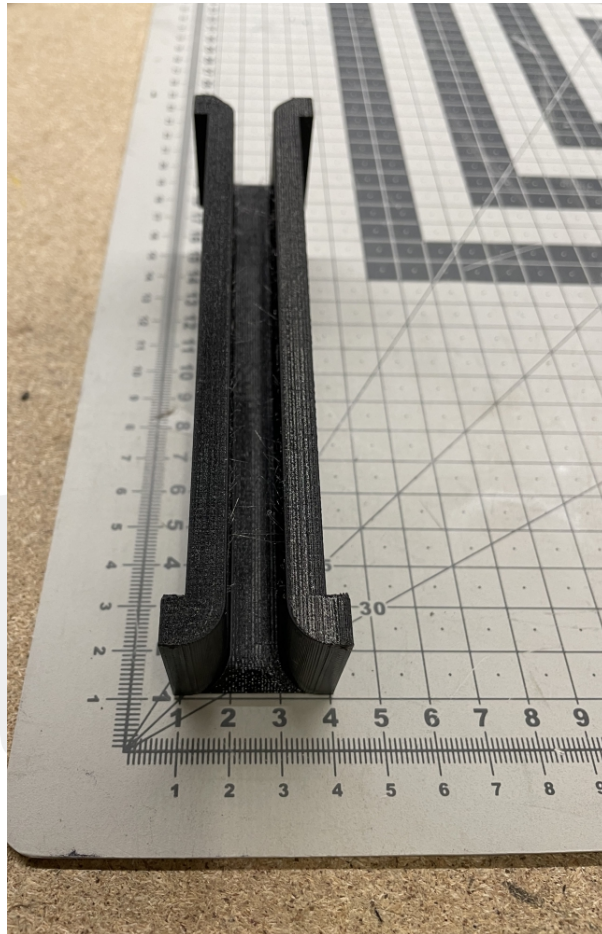

MPPR wkładka 9 mm

Kod produktu: 309 472

Wkładka 9 mm
wersja zmacniana