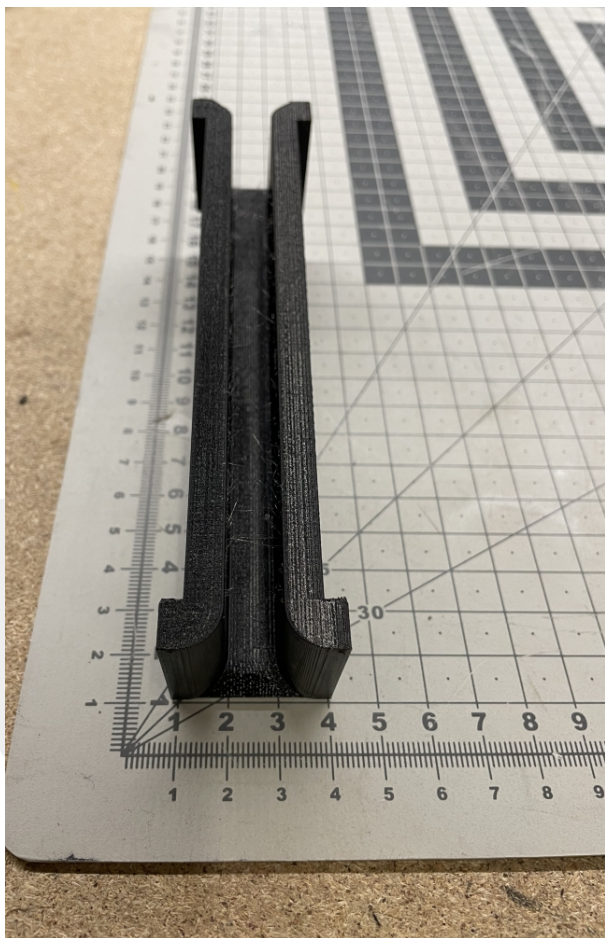

MPPR wkładka 9 mm

Kod produktu: 309 472

Wkładka 9 mm
wersja zmacniana