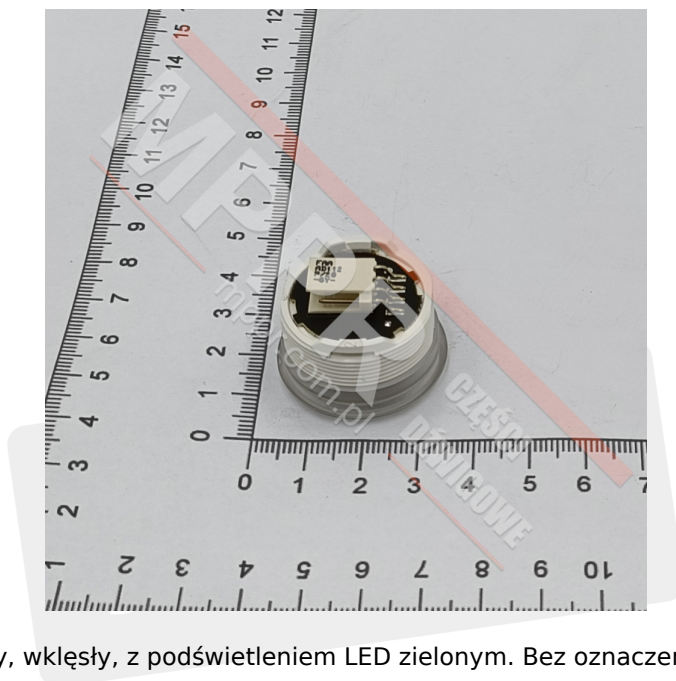

FAA25090AD112 Przycisk z podświetleniem LED (zielonym)

Kod produktu: FAA25090AD112

Przycisk (1 sztuka) chromowany, wklęsły, z podświetleniem LED zielonym. Bez oznaczeń i znaków Braille&HASH39;a.
OTIS 2000 ATV MCS220/310

Kolor diody emisyjnej: zielony

Wykończenie: polerowana stal nierdzewna

Waga (kg): 0,03