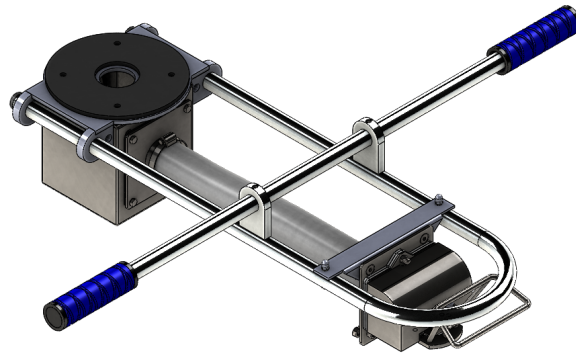

SLINE-EX-STD-CV2 Głowica kontrolna

Kod produktu: SLINE-EX-STD2

SLINE-EX-STD-CV2 Głowica kontrolna z uchwytem wydłużonym (stal malowana proszkowo) zawór stożkowy (304SS) sprężynowy.