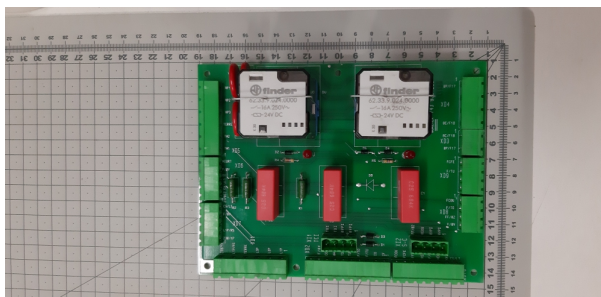

Sterownik drzwi sx116D

Kod produktu: 743936000; 743 936 000; 07008352

Sterownik drzwi sx116D