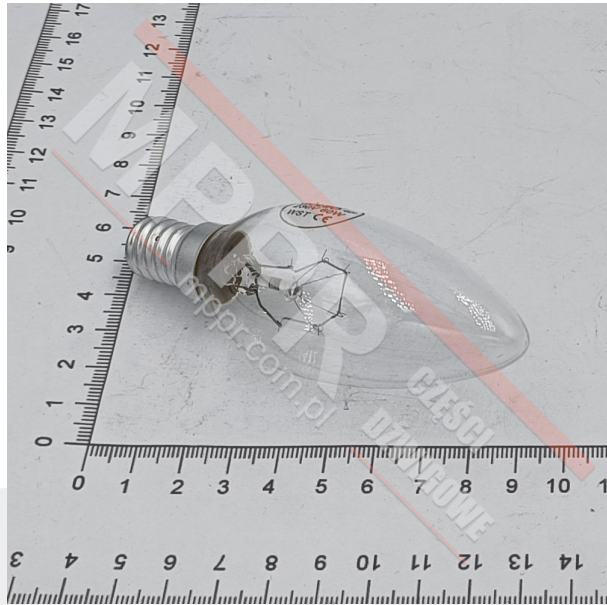

Żarówka, przezroczysta, E14, 230 V, 55 x 100 mm

Żarówka 60-watowa, przezroczysta, E14, 230 V, 55 x 100 mm