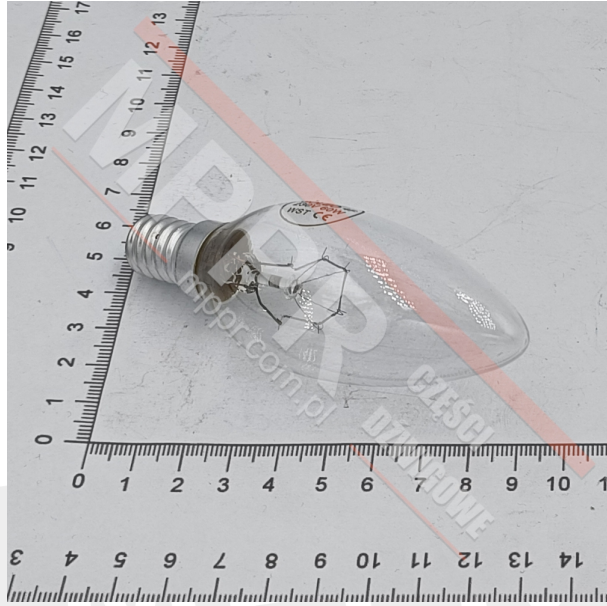

Żarówka, przezroczysta, E14, 230 V, 55 x 100 mm

Żarówka 60-watowa, przezroczysta, E14, 230 V, 55 x 100 mm