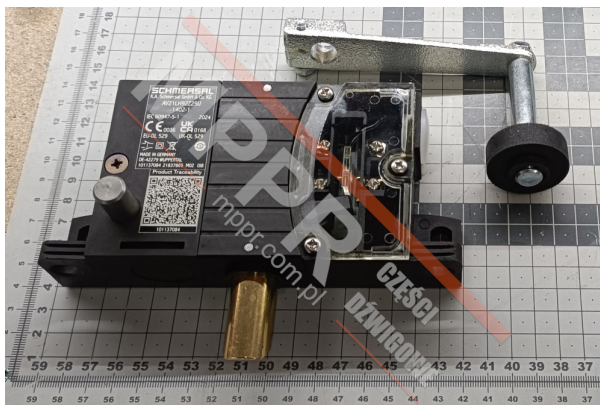

# 101137084 Rygiel / Zamek bezpieczeństwa

Kod produktu: 101137084; AV 21LH92Z25U-1402-1

Rygiel / Zamek bezpieczeństwa AV21 do drzwi, lewy