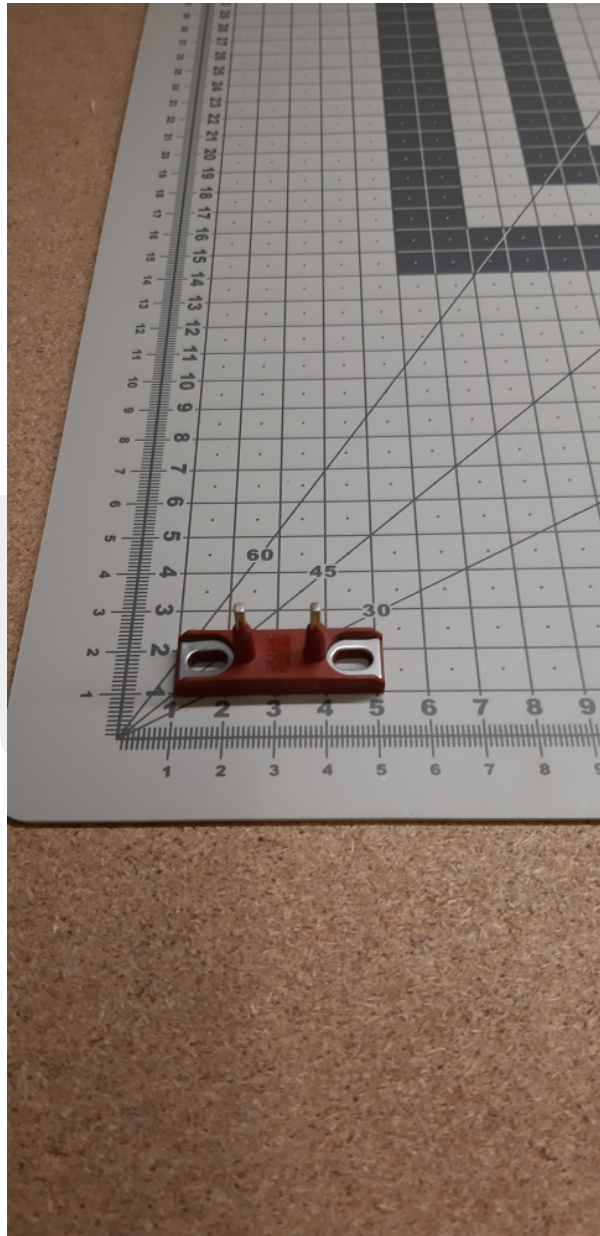

# 6400.00.0002 Zwora kontaktu KF9075

Kod produktu: 6400.00.0002

6400.00.0002 Zwora kontaktu KF9075