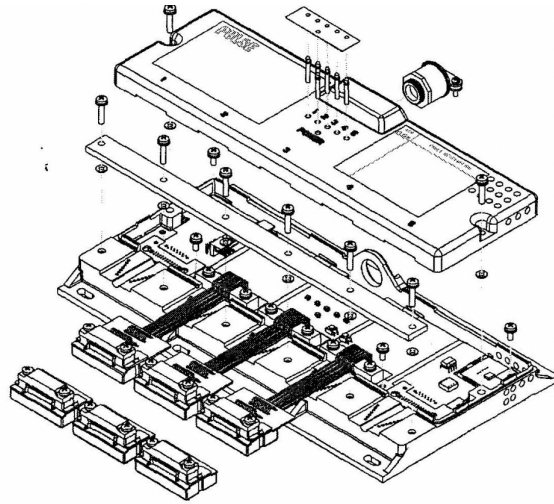

ABA21700X18 CSB Monitor RBI

Kod produktu: ABA21700X18

ABA21700X18 Komplet CSB Monitor dla 3 pasów 60mm