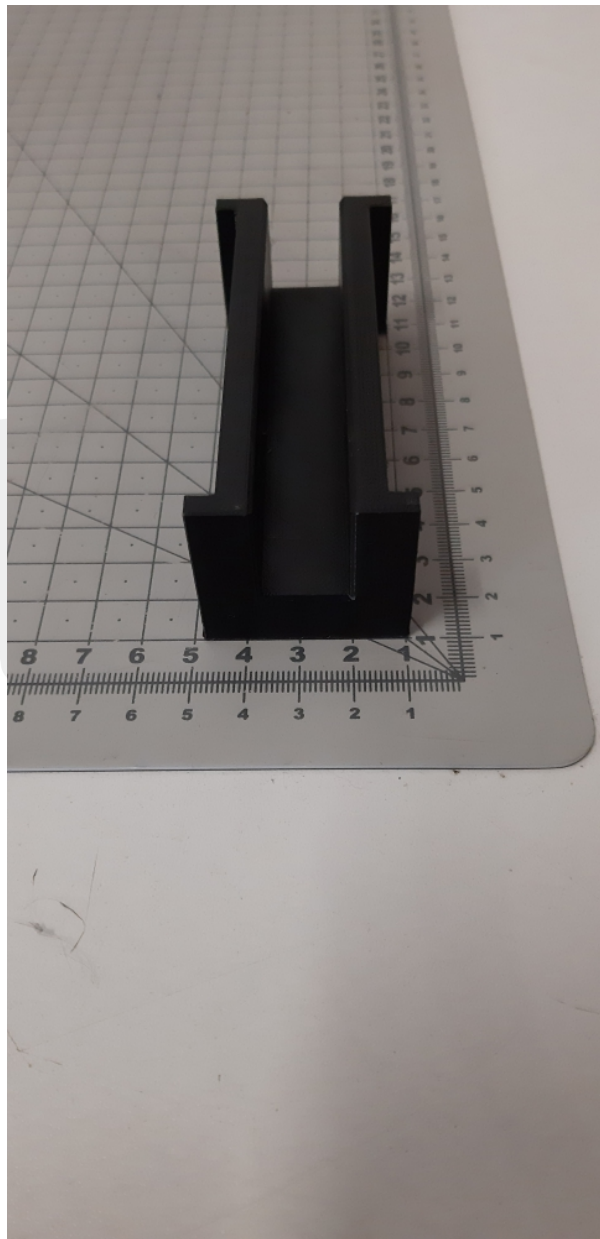

MPPRT0380Y3 Wkładka korpusu kabinowego 16 mm

Kod produktu: MPPRT0380Y3

MPPRT0380Y3 Wkładka korpusu przewodnicy 16 mm
wersja wzmocniana