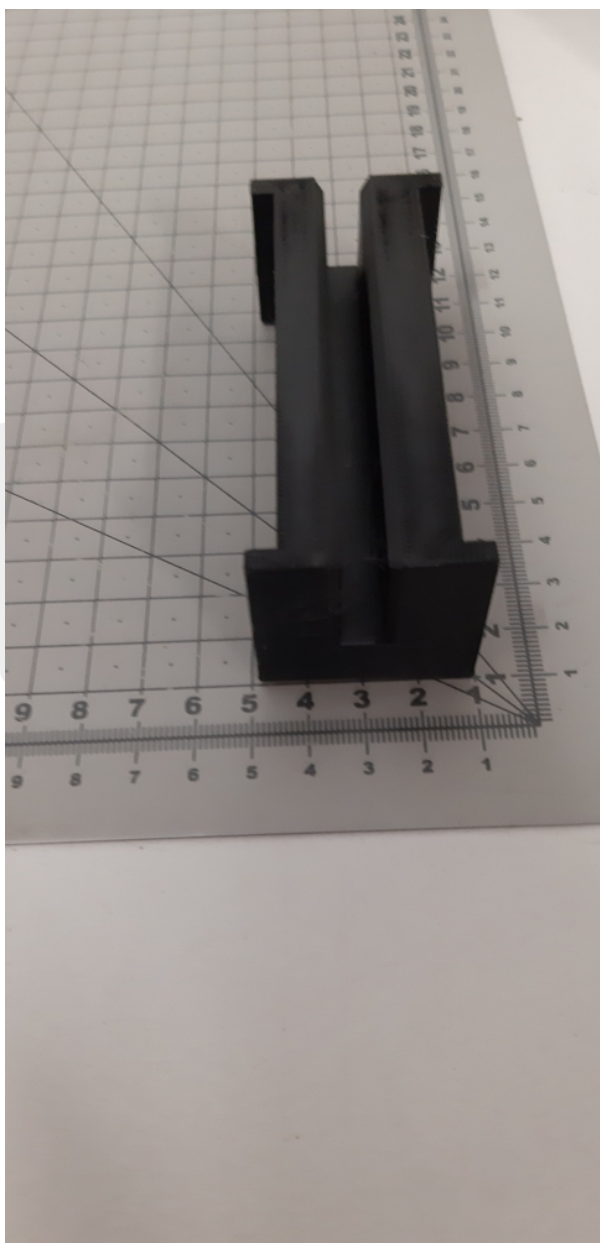

# MPPRTO380Y1 Wkładka korpusu przewodnicy 6mm OTIS wersja wzmocniana

Kod produktu: MPPRTO380Y1

MPPRTO380Y1 Wkładka korpusu przewodnicy 6mm OTIS  
Długość suwaka: 100mm  
wersja wzmocniana