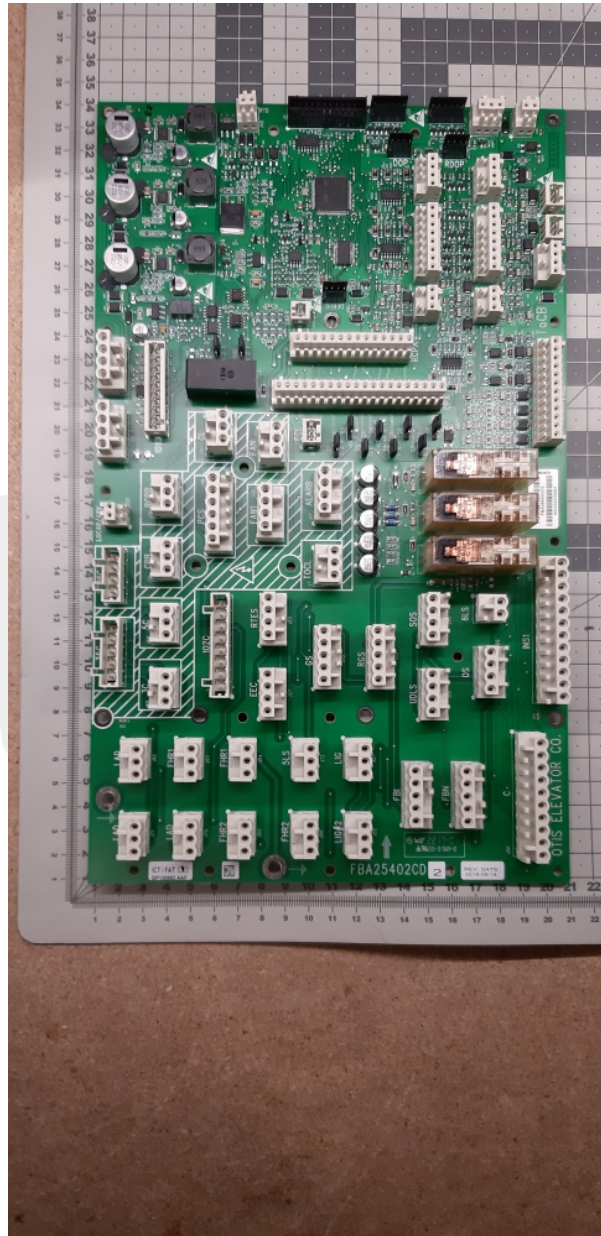

# FBA25402CD2 Płyta kabinowa TOCB

Kod produktu: FBA25402CD2; FBA25402CD20

FBA25402CD2 Płyta kabinowa TOCB