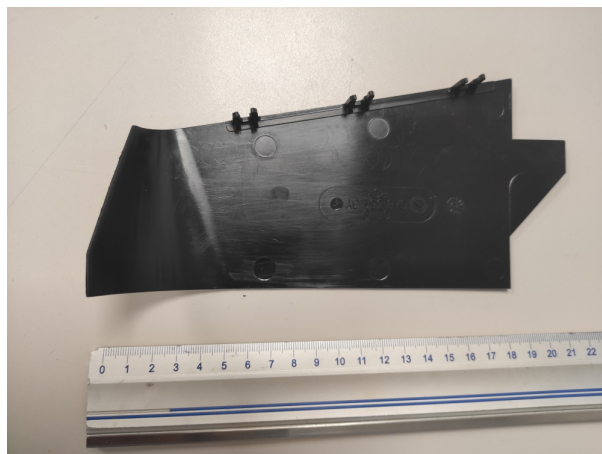

GAB384JY4 Osłona wlotu poręczy lewa

Kod produktu: GAB384JY4

GAB384JY4 Osłona wlotu poręczy lewa

MPPR