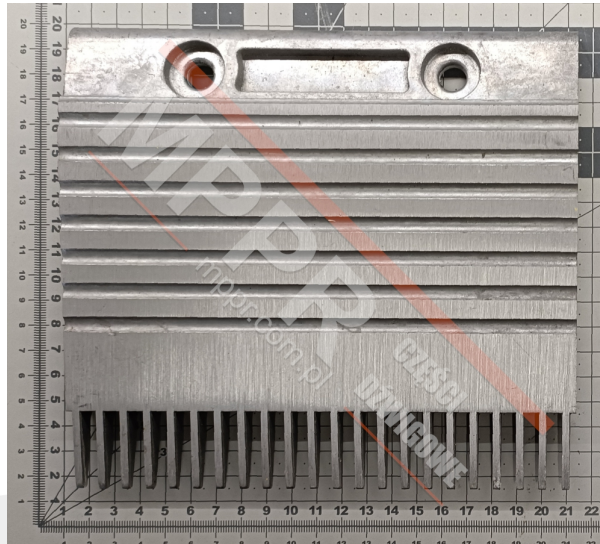

DEE3703280 Grzebień środkowy (C)

Kod produktu: DEE3703280

Grzebień środkowy (C) GSE, zastosowanie do schodów ruchomych Kone E3X 1.6 i ECO3000

Materiał: odlewane ciśnieniowo aluminium

Długość (mm): 200,7