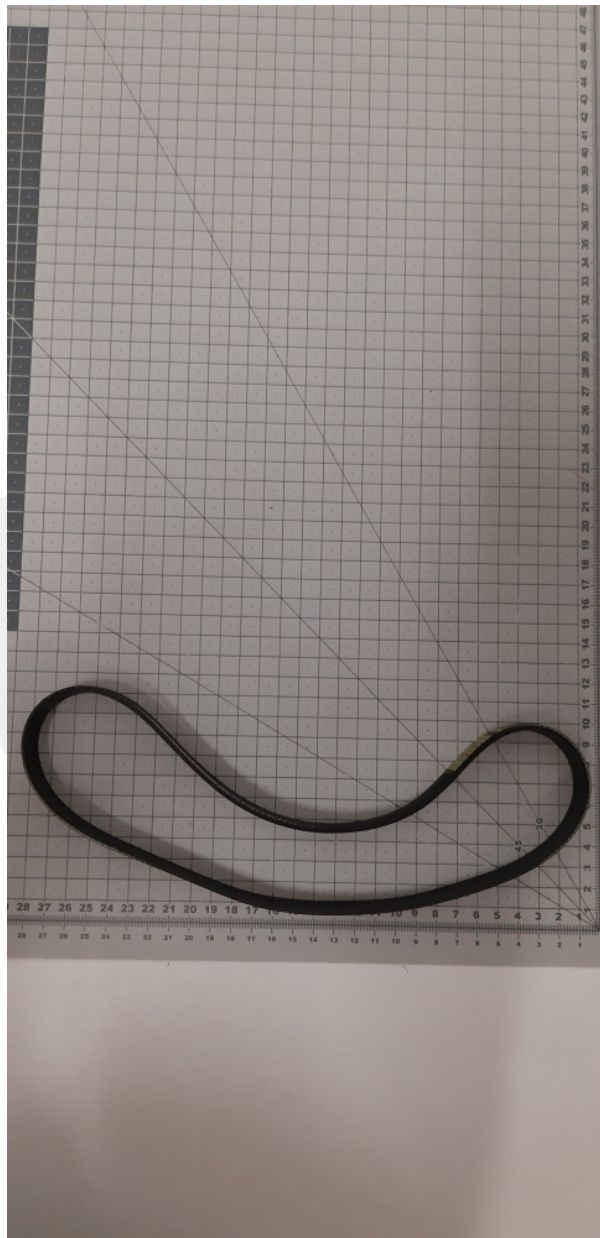

FAA717A1 Pasek napędu drzwi

Kod produktu: FAA717A1

FAA717A1 Pasek napędu drzwi w dźwigu OTIS, wymiary 141/241/341mm.