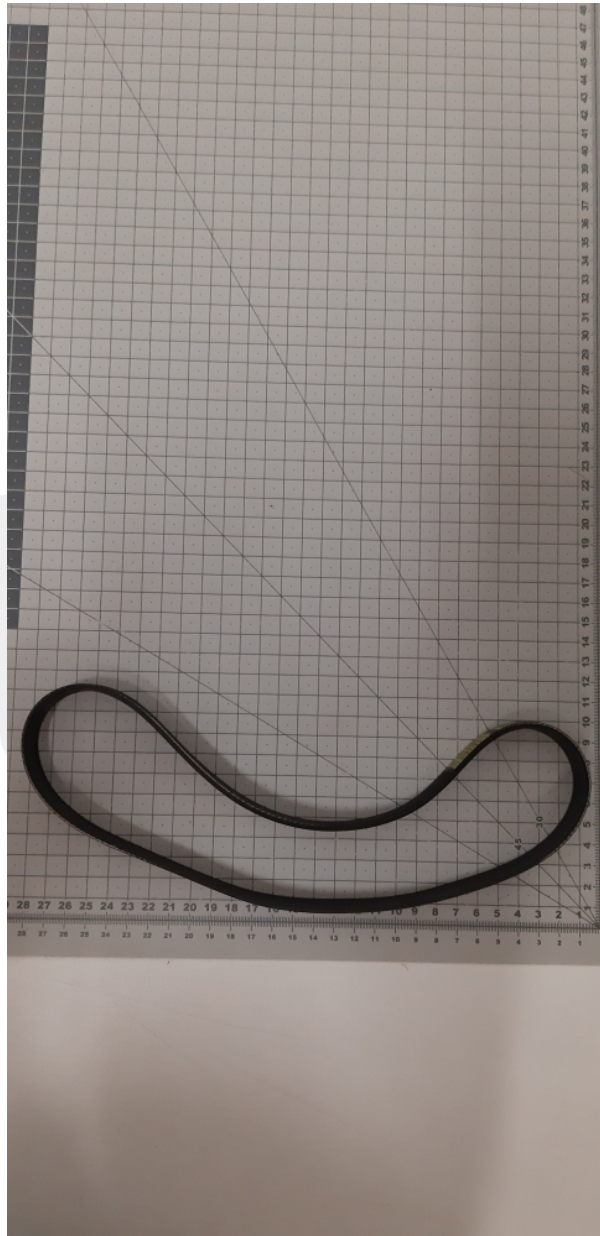

FAA717A1 Pasek napędu drzwi

Kod produktu: FAA717A1

FAA717A1 Pasek napędu drzwi w dźwigu OTIS, wymiary 141/241/341mm.