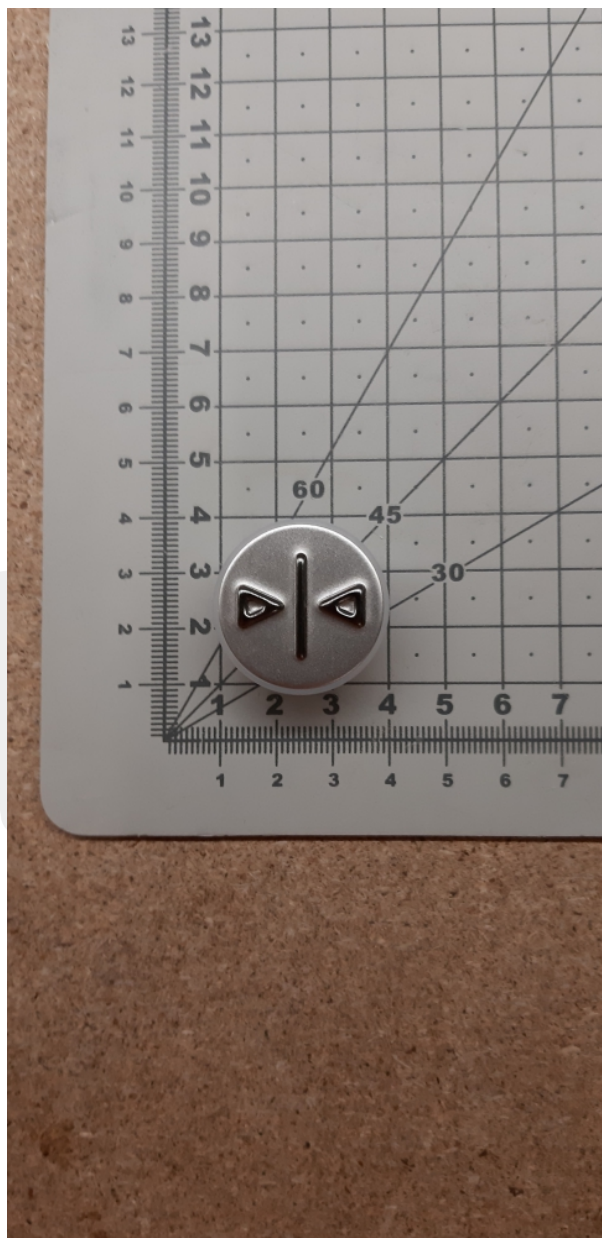

Szyld przycisku RT42 „zamykanie”

Szyld przycisku RT42 „zamykanie”