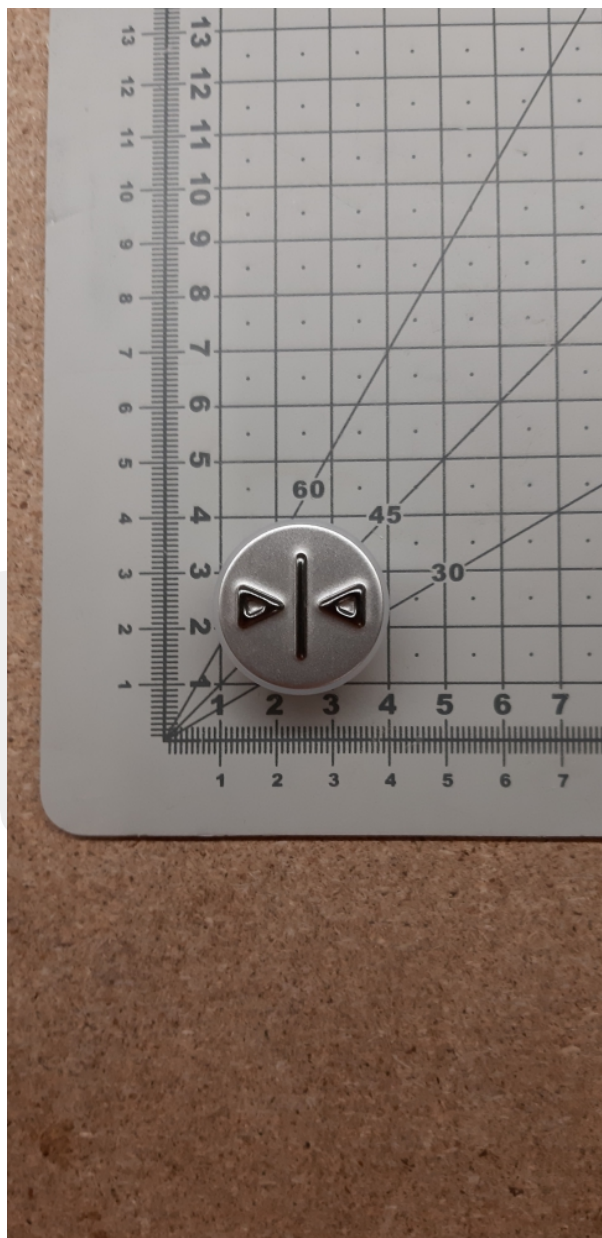

## Szyld przycisku RT42 „zamykanie”

Szyld przycisku RT42 „zamykanie”